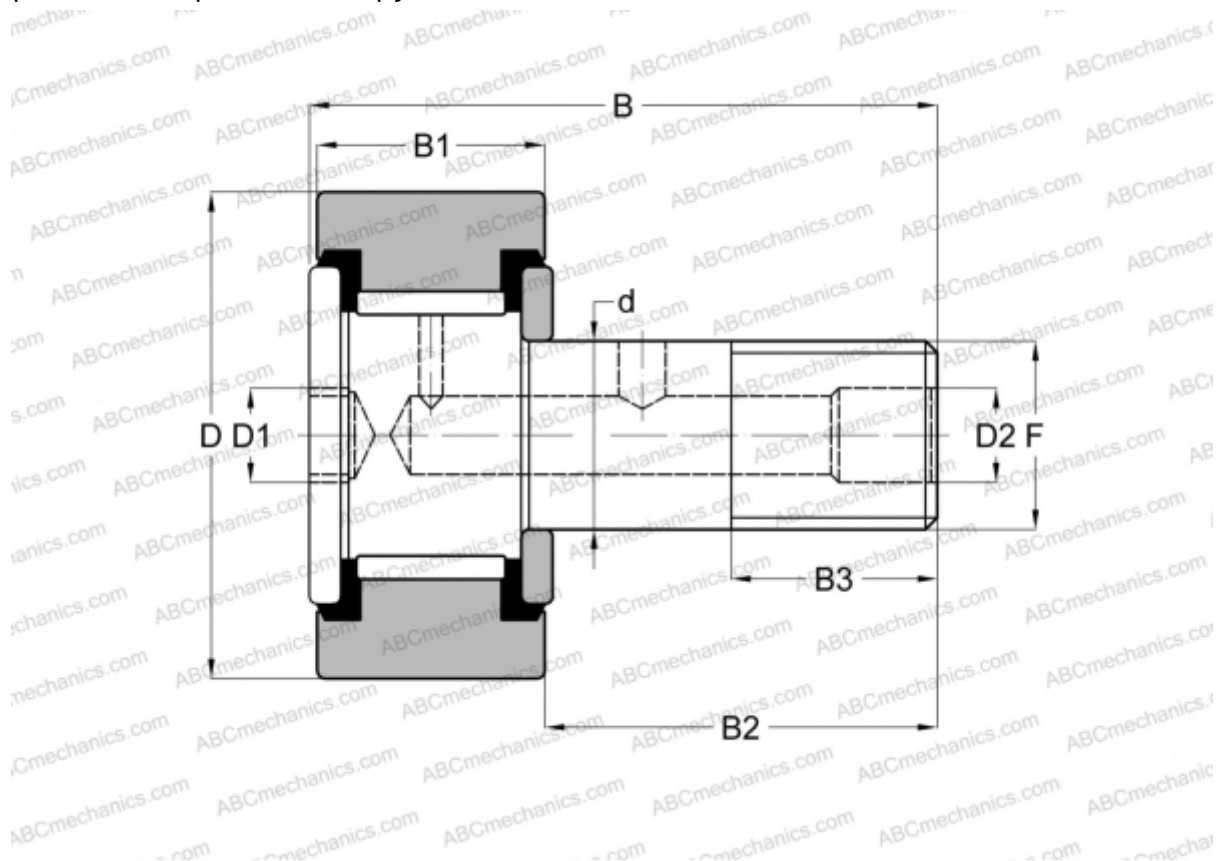

## CRSB 22 TORRINGTON

Опорные ролики с цапфой

ТИП: Роликоподшипники, Опорные ролики с цапфой, Шестигранник, контактные уплотнения с двух сторон, цилиндрическое наружное кольцо, дюймовые

### Технические характеристики

#### РАЗМЕРЫ, ММ

d	12,700
D	34,925
D1	6,350
D2	4,763
B	51,593
B1	19,050
B2	31,750
B3	15,875
F	1/2-20

**МАССА, КГ** 0,159

**ПРОИЗВОДИТЕЛЬ** [TORRINGTON](#)