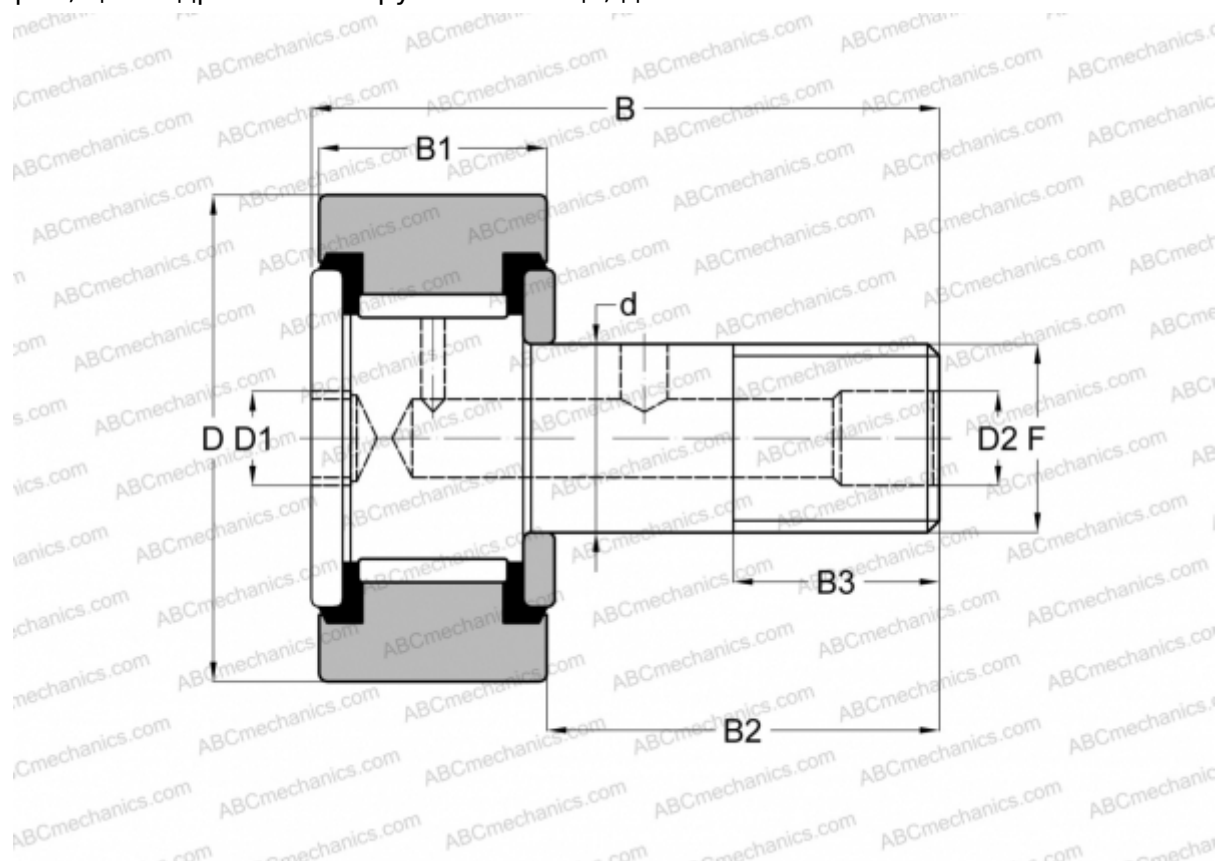

CRSB 24 ABC

Опорные ролики с цапфой

ТИП: Роликоподшипники, Опорные ролики с цапфой, Шестигранник, контактные уплотнения с двух сторон, цилиндрическое наружное кольцо, дюймовые

Технические характеристики

РАЗМЕРЫ, ММ

d	15,875
D	38,100
D1	7,938
D2	4,763
B	61,118
B1	22,225
B2	38,100
B3	19,050
F	5/8-18

МАССА, КГ 0,236

ПРОИЗВОДИТЕЛЬ [ABC](#)

АНАЛОГИ

INA [CF 24 PP](#)

АНАЛОГИ

McGill	CF-1 1/2 -SB
RBC	S 48 LW
SMITH BEARING	CR-1 1/2 -XB
TORRINGTON	CRSB 24