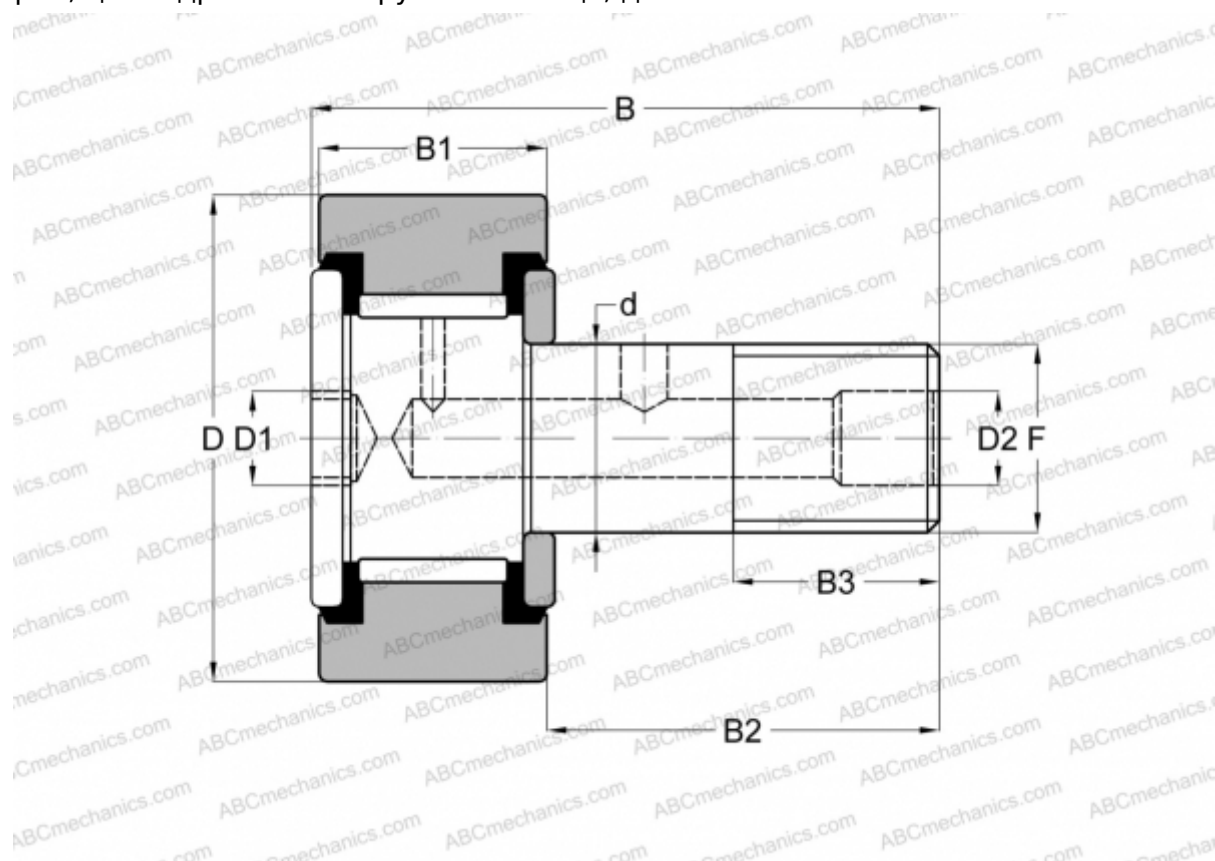

CF 24 PP INA

Опорные ролики с цапфой

ТИП: Роликоподшипники, Опорные ролики с цапфой, Шестигранник, контактные уплотнения с двух сторон, цилиндрическое наружное кольцо, дюймовые

Технические характеристики

РАЗМЕРЫ, ММ

d	15,875
D	38,100
D1	7,938
D2	4,763
B	61,118
B1	22,225
B2	38,100
B3	19,050
F	5/8-18

МАССА, КГ 0,236

ПРОИЗВОДИТЕЛЬ [INA](#)

АНАЛОГИ

ABC [CRSB 24](#)

АНАЛОГИ

McGill	CF-1 1/2 -SB
RBC	S 48 LW
SMITH BEARING	CR-1 1/2 -XB
TORRINGTON	CRSB 24