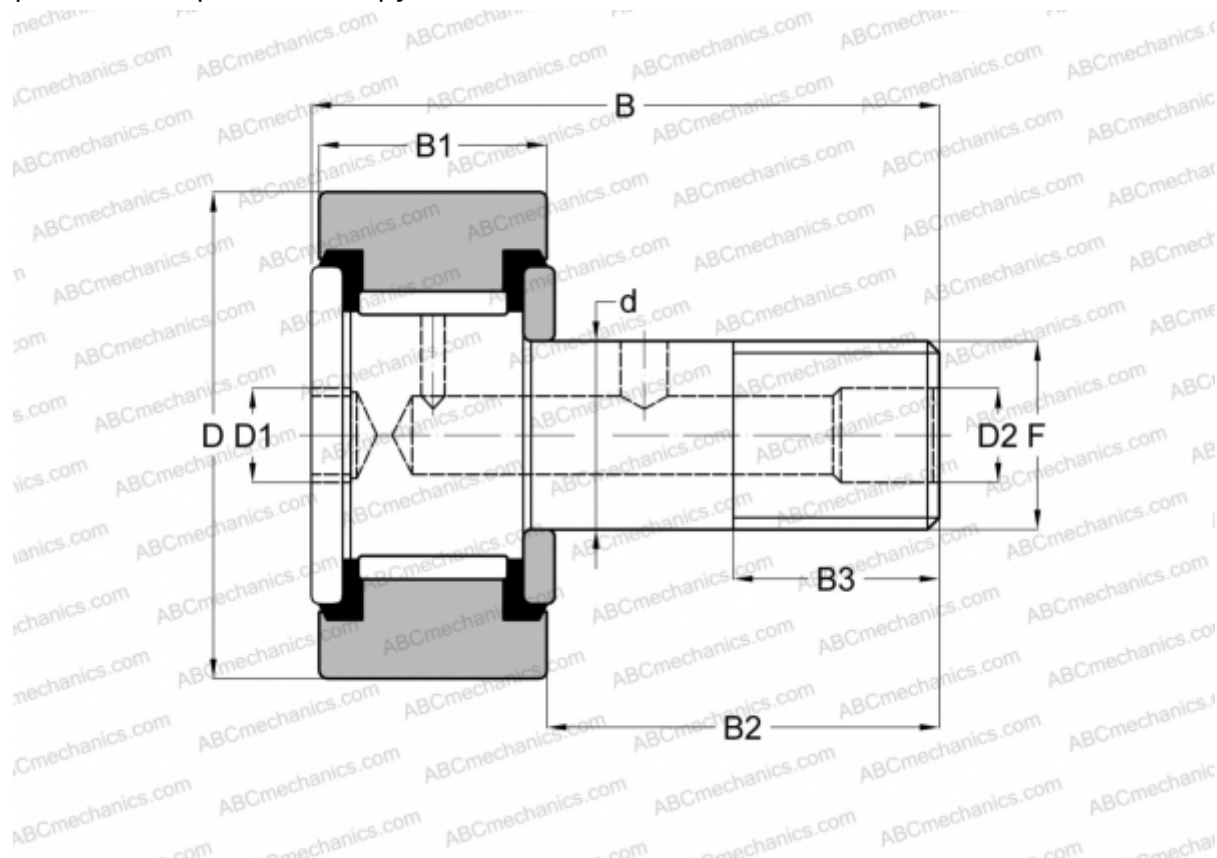

## CF-1 1/2 -SB McGill

Опорные ролики с цапфой

ТИП: Роликоподшипники, Опорные ролики с цапфой, Шестигранник, контактные уплотнения с двух сторон, цилиндрическое наружное кольцо, дюймовые

### Технические характеристики

#### РАЗМЕРЫ, ММ

d	15,875
D	38,100
D1	7,938
D2	4,763
B	61,118
B1	22,225
B2	38,100
B3	19,050
F	5/8-18

**МАССА, КГ** 0,236

**ПРОИЗВОДИТЕЛЬ** [McGill](#)