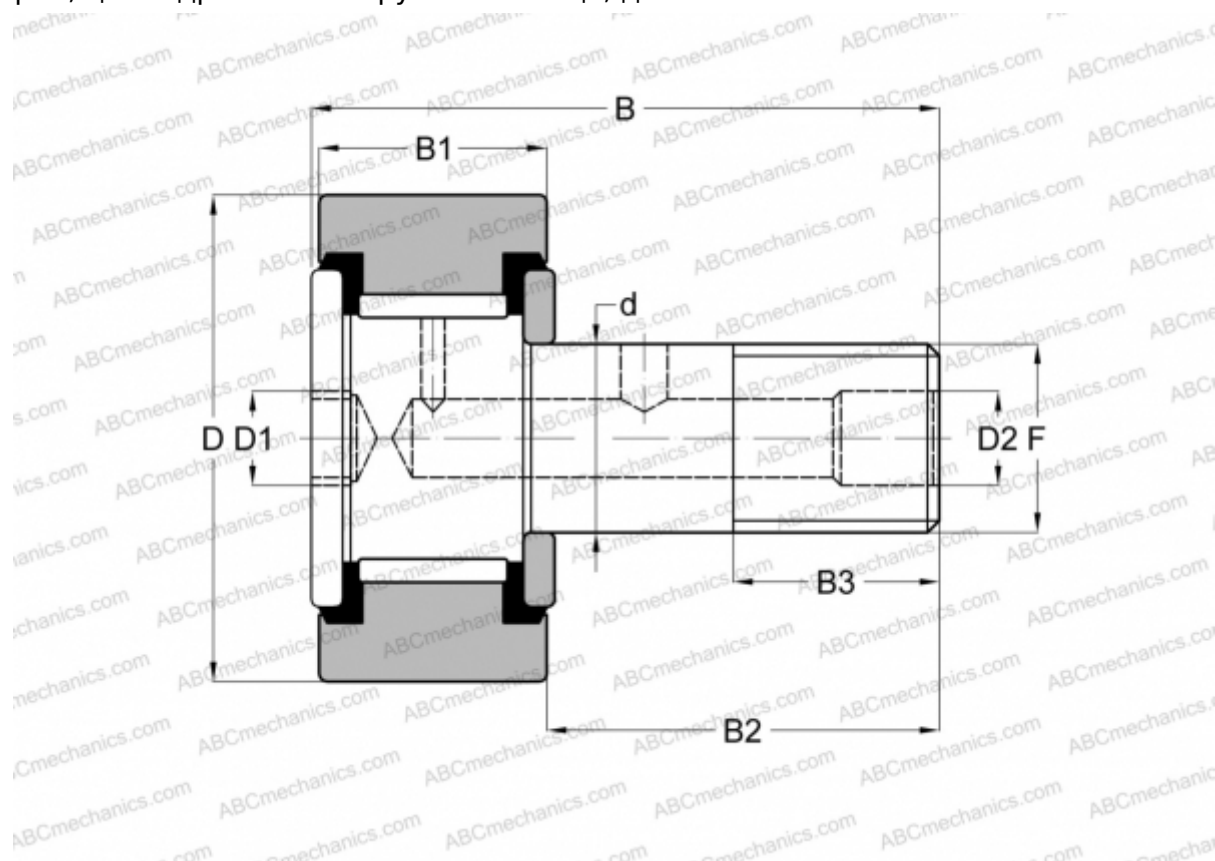

S 48 LW RBC

Опорные ролики с цапфой

ТИП: Роликоподшипники, Опорные ролики с цапфой, Шестигранник, контактные уплотнения с двух сторон, цилиндрическое наружное кольцо, дюймовые

Технические характеристики

РАЗМЕРЫ, ММ

d	15,875
D	38,100
D1	7,938
D2	4,763
B	61,118
B1	22,225
B2	38,100
B3	19,050
F	5/8-18

МАССА, КГ 0,236

ПРОИЗВОДИТЕЛЬ [RBC](#)

АНАЛОГИ

ABC [CRSB 24](#)

АНАЛОГИ

INA	CF 24 PP
McGill	CF-1 1/2 -SB
SMITH BEARING	CR-1 1/2 -XB
TORRINGTON	CRSB 24