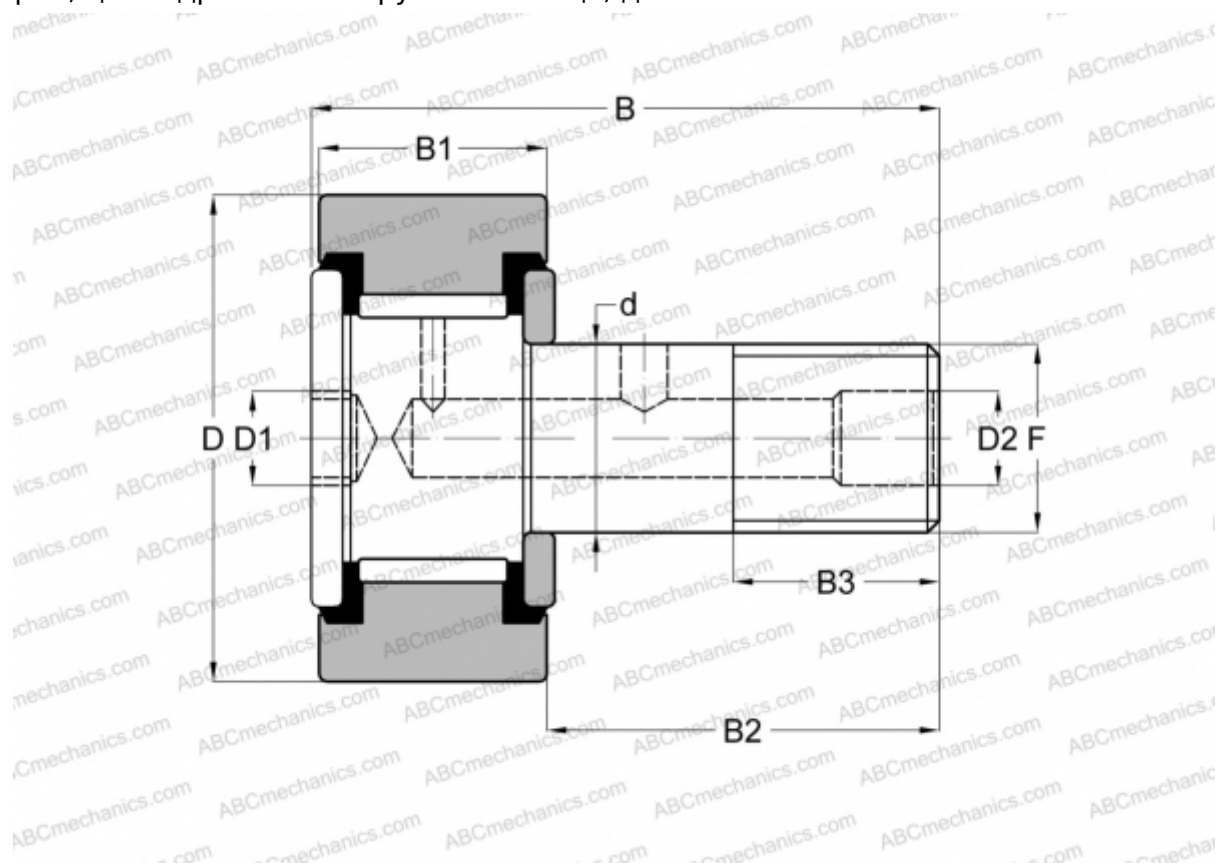

CRSB 28 ABC

Опорные ролики с цапфой

ТИП: Роликоподшипники, Опорные ролики с цапфой, Шестигранник, контактные уплотнения с двух сторон, цилиндрическое наружное кольцо, дюймовые

Технические характеристики

РАЗМЕРЫ, ММ

d	19,050
D	44,450
D1	7,938
D2	4,763
B	70,643
B1	25,400
B2	44,450
B3	22,225
F	3/4-16

МАССА, КГ 0,376

ПРОИЗВОДИТЕЛЬ [ABC](#)

АНАЛОГИ

INA [CF 28 PP](#)

АНАЛОГИ

McGill	CF-1 3/4 -SB
RBC	S 56 LW
SMITH BEARING	CR-1 3/4 -XB
TORRINGTON	CRSB 28