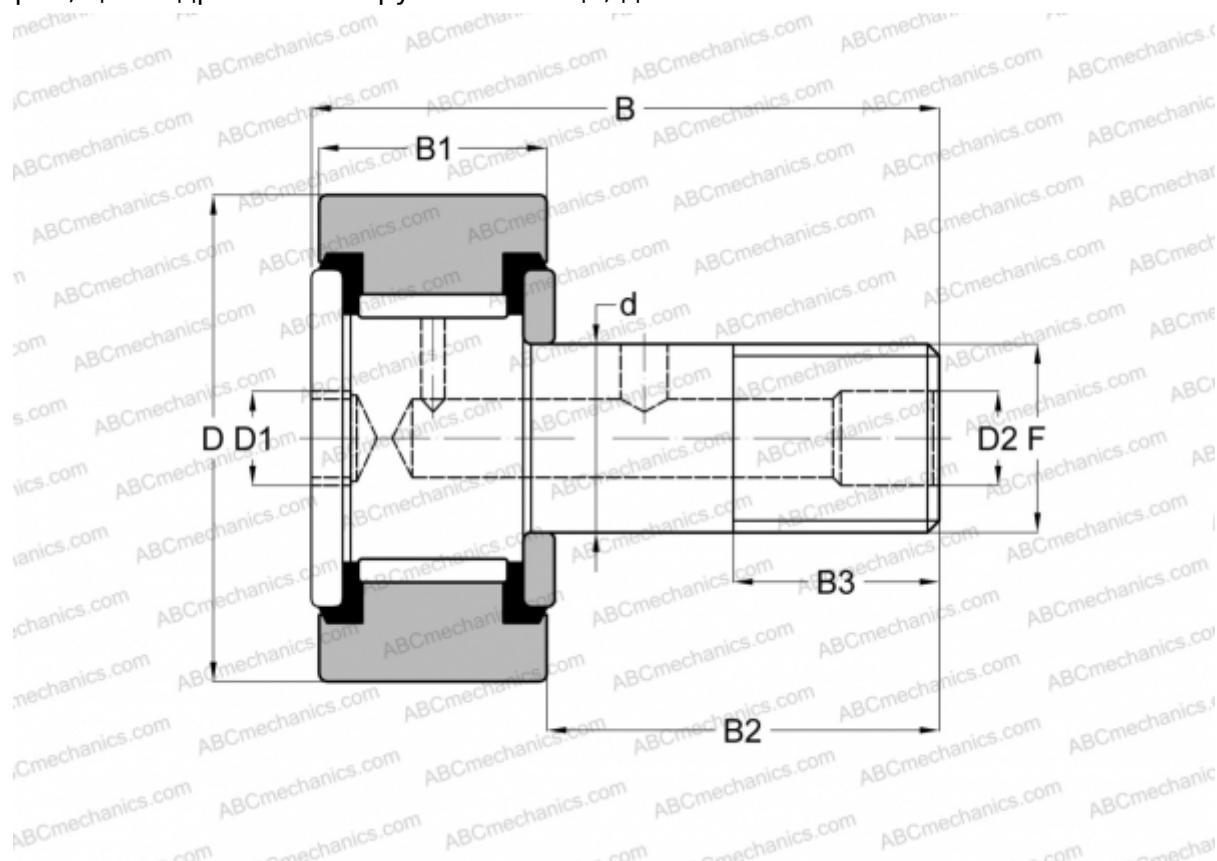

CF 28 PP INA

Опорные ролики с цапфой

ТИП: Роликоподшипники, Опорные ролики с цапфой, Шестигранник, контактные уплотнения с двух сторон, цилиндрическое наружное кольцо, дюймовые

Технические характеристики

РАЗМЕРЫ, ММ

d	19,050
D	44,450
D1	7,938
D2	4,763
B	70,643
B1	25,400
B2	44,450
B3	22,225
F	3/4-16

МАССА, КГ 0,376

ПРОИЗВОДИТЕЛЬ [INA](#)

АНАЛОГИ

ABC [CRSB 28](#)

АНАЛОГИ

McGill	CF-1 3/4 -SB
RBC	S 56 LW
SMITH BEARING	CR-1 3/4 -XB
TORRINGTON	CRSB 28