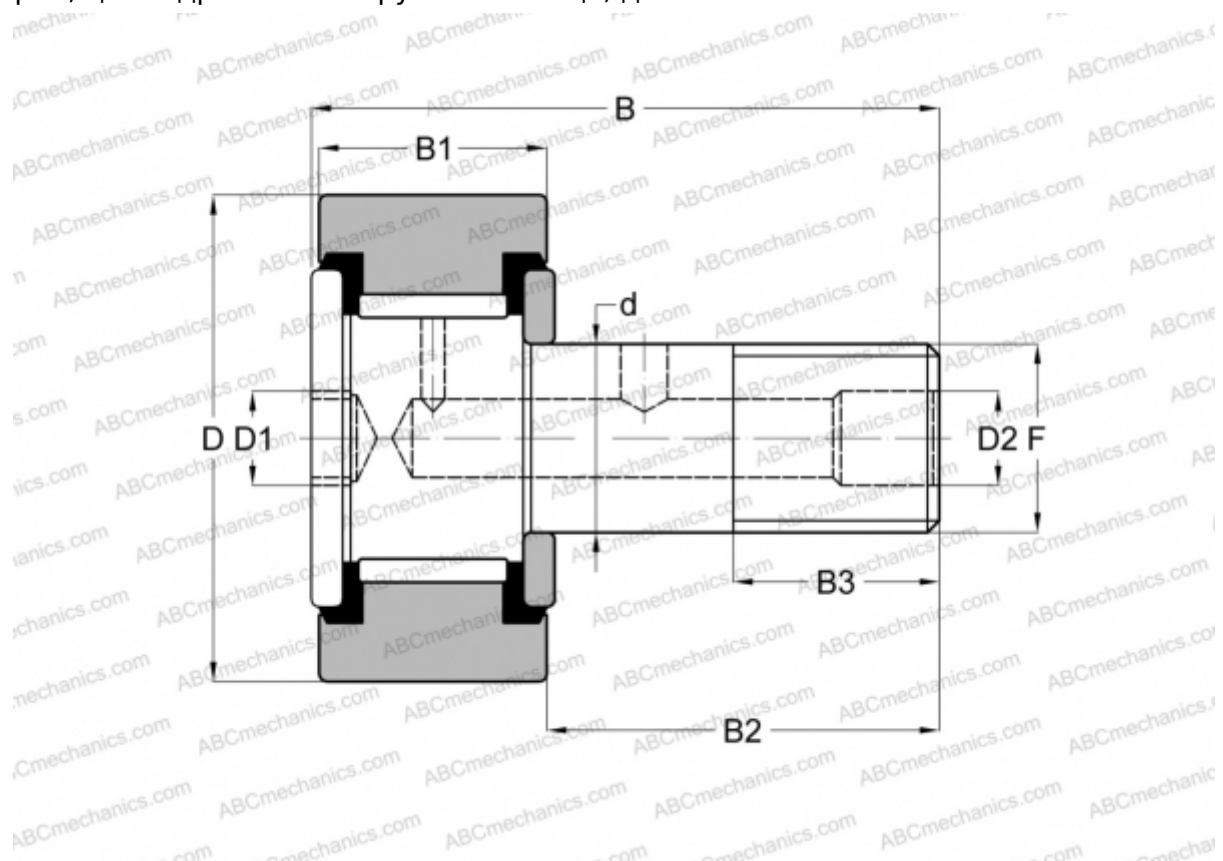

S 56 LW RBC

Опорные ролики с цапфой

ТИП: Роликоподшипники, Опорные ролики с цапфой, Шестигранник, контактные уплотнения с двух сторон, цилиндрическое наружное кольцо, дюймовые

Технические характеристики

РАЗМЕРЫ, ММ

d	19,050
D	44,450
D1	7,938
D2	4,763
B	70,643
B1	25,400
B2	44,450
B3	22,225
F	3/4-16

МАССА, КГ 0,376

ПРОИЗВОДИТЕЛЬ [RBC](#)

АНАЛОГИ

ABC [CRSB 28](#)

АНАЛОГИ

INA	CF 28 PP
McGill	CF-1 3/4 -SB
SMITH BEARING	CR-1 3/4 -XB
TORRINGTON	CRSB 28