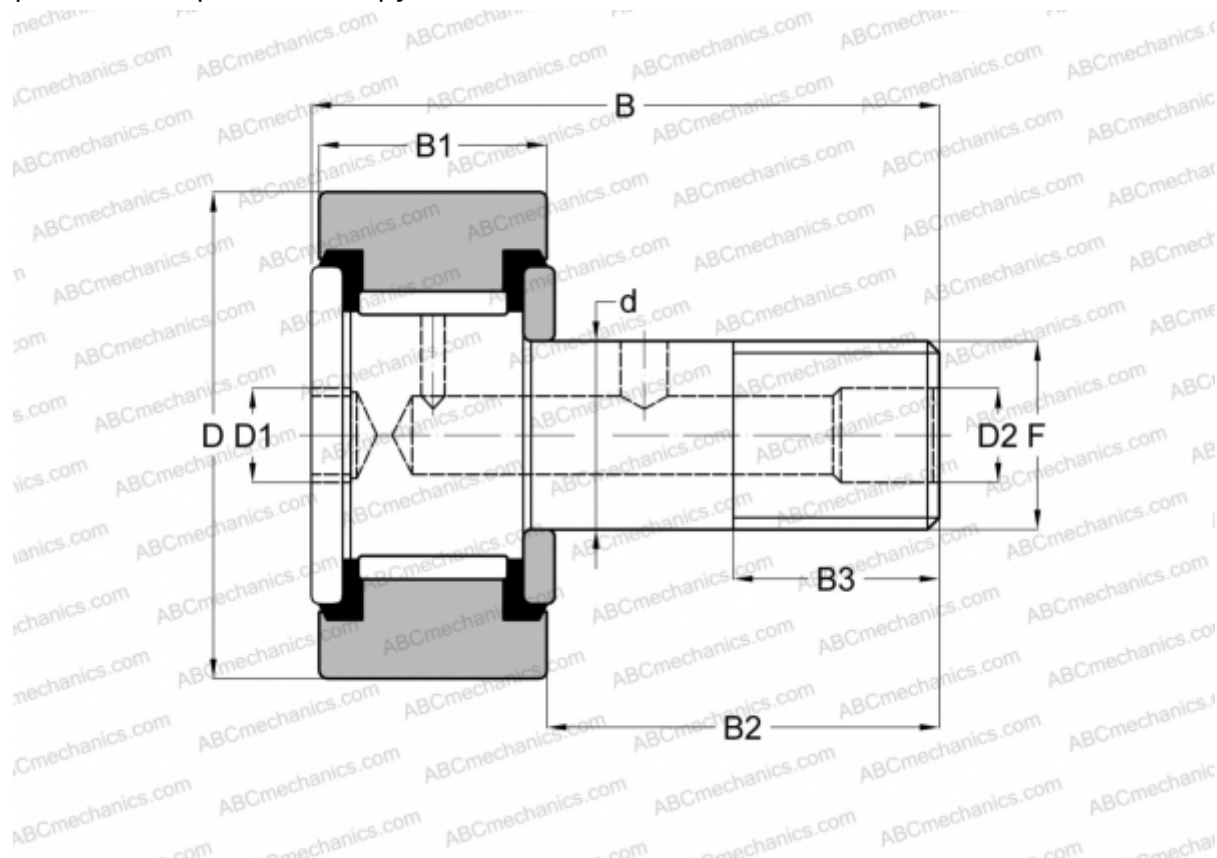

CF 30 PP INA

Опорные ролики с цапфой

ТИП: Роликоподшипники, Опорные ролики с цапфой, Шестигранник, контактные уплотнения с двух сторон, цилиндрическое наружное кольцо, дюймовые

Технические характеристики

РАЗМЕРЫ, ММ

d	19,050
D	47,625
D1	7,938
D2	4,763
B	70,643
B1	25,400
B2	44,450
B3	22,225
F	3/4-16

МАССА, КГ 0,417

ПРОИЗВОДИТЕЛЬ [INA](#)

АНАЛОГИ

ABC [CRSB 30](#)

АНАЛОГИ

McGill	CF-1 7/8 -SB
RBC	S 60 LW
SMITH BEARING	CR-1 7/8 -XB
TORRINGTON	CRSB 30