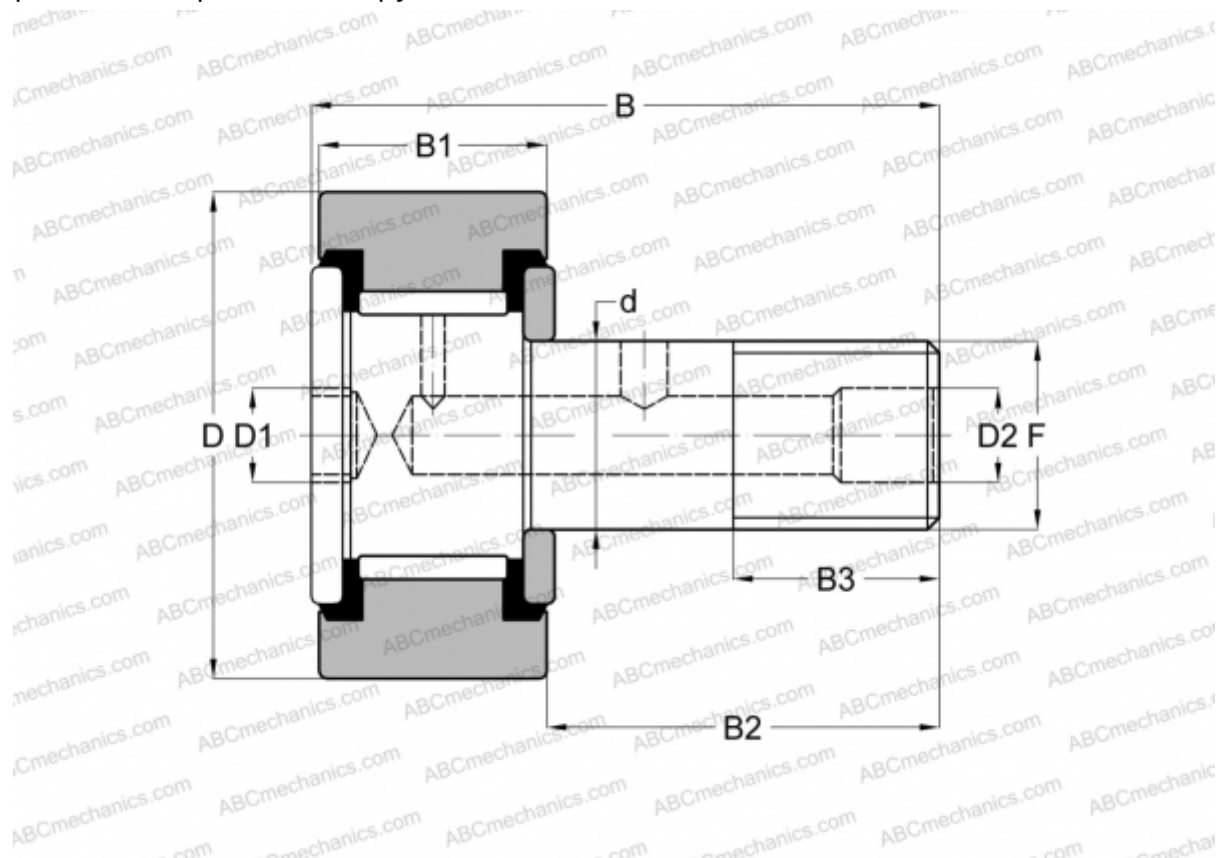

## CR-1 7/8 -XB SMITH BEARING

Опорные ролики с цапфой

ТИП: Роликоподшипники, Опорные ролики с цапфой, Шестигранник, контактные уплотнения с двух сторон, цилиндрическое наружное кольцо, дюймовые

### Технические характеристики

#### РАЗМЕРЫ, ММ

d	19,050
D	47,625
D1	7,938
D2	4,763
B	70,643
B1	25,400
B2	44,450
B3	22,225
F	3/4-16

МАССА, КГ 0,417

ПРОИЗВОДИТЕЛЬ [SMITH BEARING](#)