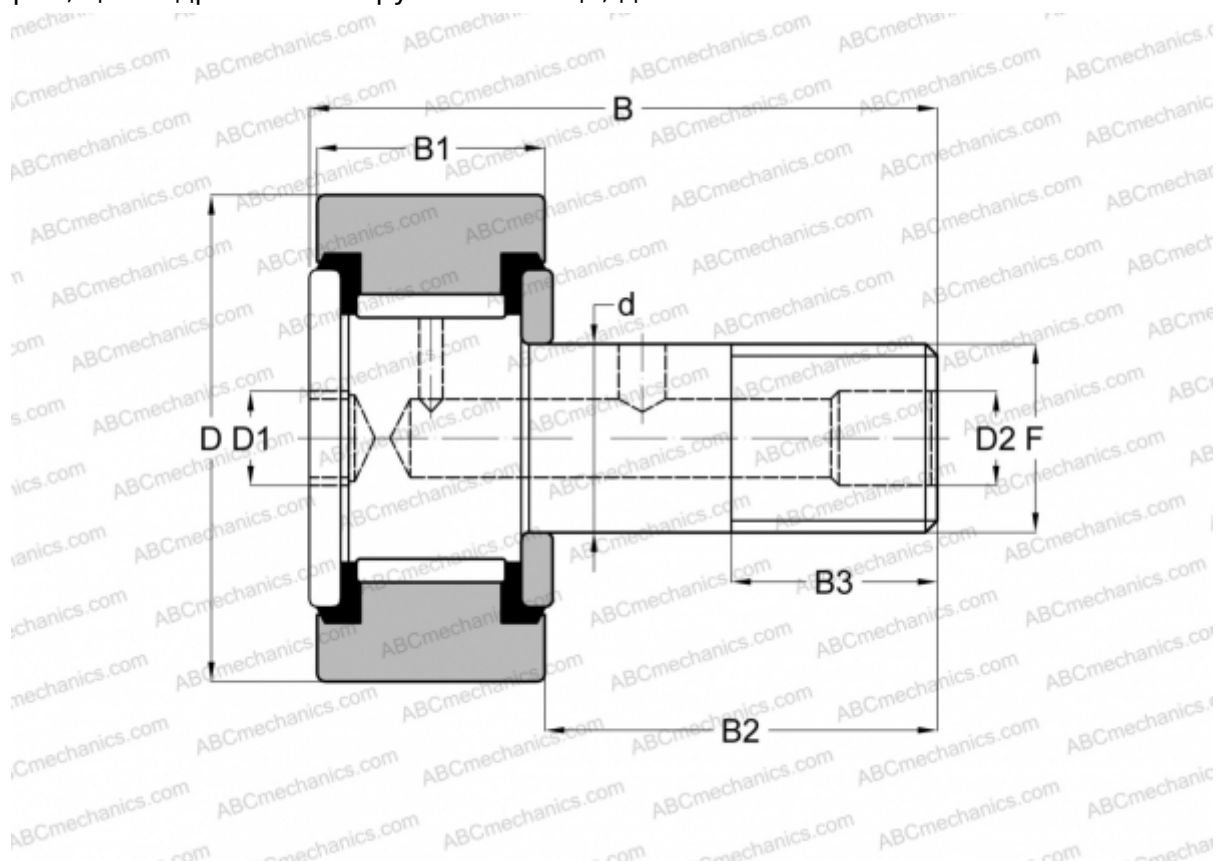

CRSB 30 TORRINGTON

Опорные ролики с цапфой

ТИП: Роликоподшипники, Опорные ролики с цапфой, Шестигранник, контактные уплотнения с двух сторон, цилиндрическое наружное кольцо, дюймовые

Технические характеристики

РАЗМЕРЫ, ММ

d	19,050
D	47,625
D1	7,938
D2	4,763
B	70,643
B1	25,400
B2	44,450
B3	22,225
F	3/4-16

МАССА, КГ 0,417

ПРОИЗВОДИТЕЛЬ [TORRINGTON](#)

АНАЛОГИ

ABC [CRSB 30](#)

АНАЛОГИ

INA	CF 30 PP
McGill	CF-1 7/8 -SB
RBC	S 60 LW
SMITH BEARING	CR-1 7/8 -XB