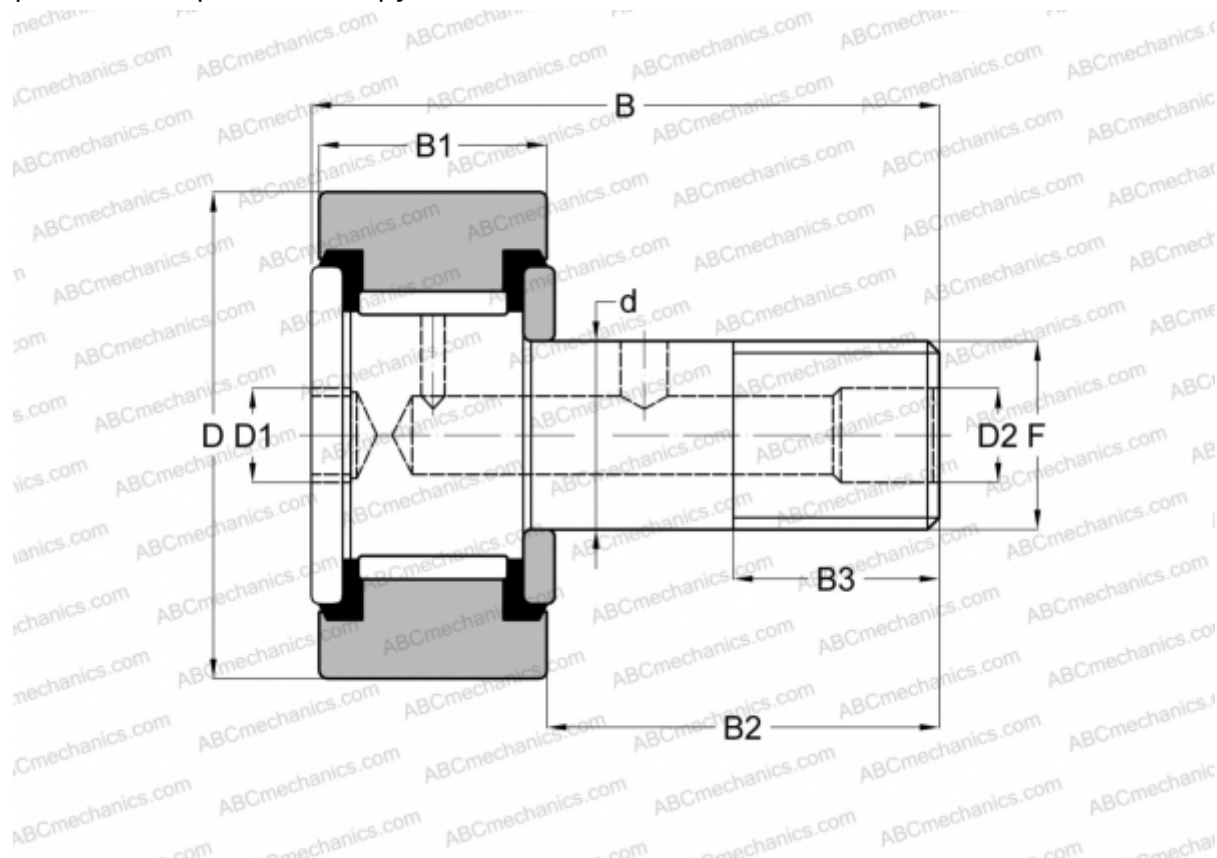

CF 32 PP INA

Опорные ролики с цапфой

ТИП: Роликоподшипники, Опорные ролики с цапфой, Шестигранник, контактные уплотнения с двух сторон, цилиндрическое наружное кольцо, дюймовые

Технические характеристики

РАЗМЕРЫ, ММ

d	22,225
D	50,800
D1	11,113
D2	4,763
B	83,343
B1	31,750
B2	50,800
B3	25,400
F	7/8-14

МАССА, КГ 0,608

ПРОИЗВОДИТЕЛЬ [INA](#)

АНАЛОГИ

ABC [CRSB 32](#)

АНАЛОГИ

McGill	CF-2-SB
RBC	S 64 LW
SMITH BEARING	CR-2-XB
TORRINGTON	CRSB 32