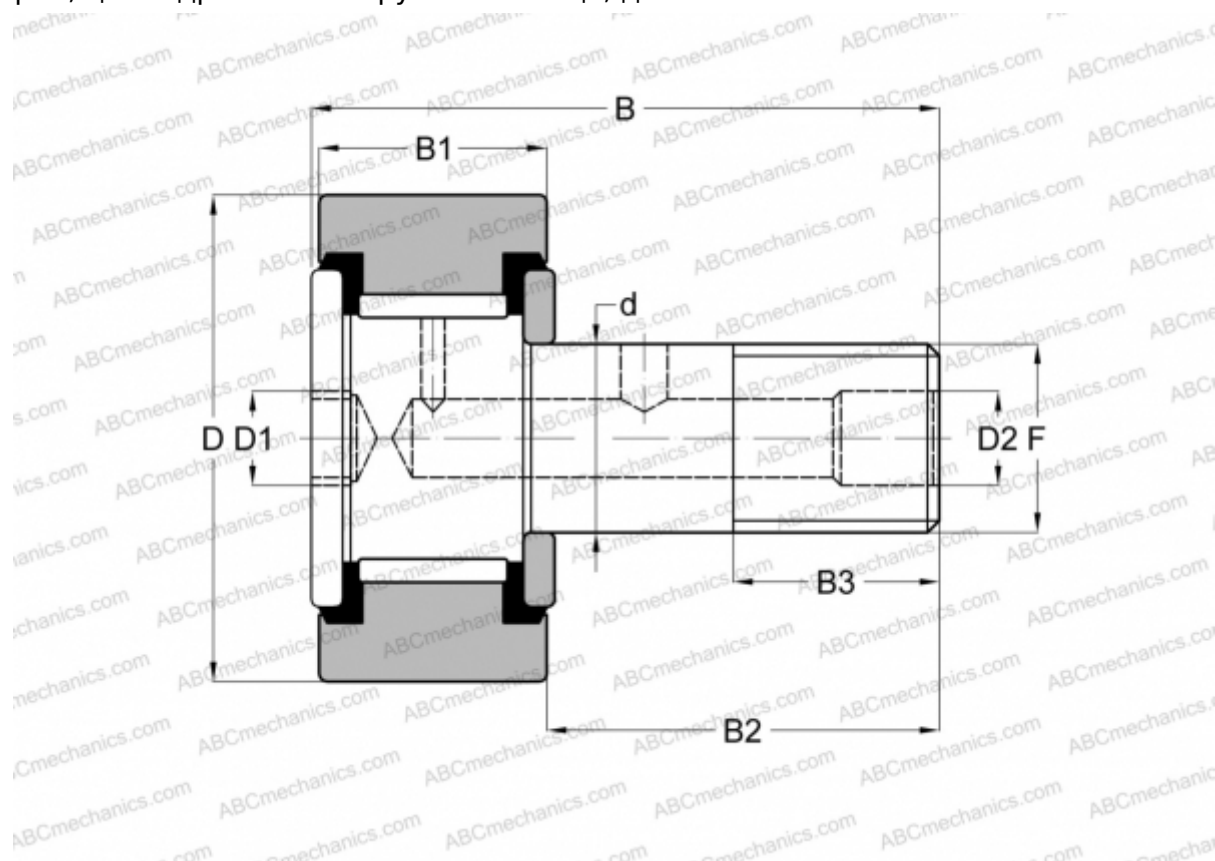

## S 64 LW RBC

Опорные ролики с цапфой

ТИП: Роликоподшипники, Опорные ролики с цапфой, Шестигранник, контактные уплотнения с двух сторон, цилиндрическое наружное кольцо, дюймовые

### Технические характеристики

#### РАЗМЕРЫ, ММ

d	22,225
D	50,800
D1	11,113
D2	4,763
B	83,343
B1	31,750
B2	50,800
B3	25,400
F	7/8-14

**МАССА, КГ** 0,608

**ПРОИЗВОДИТЕЛЬ** [RBC](#)