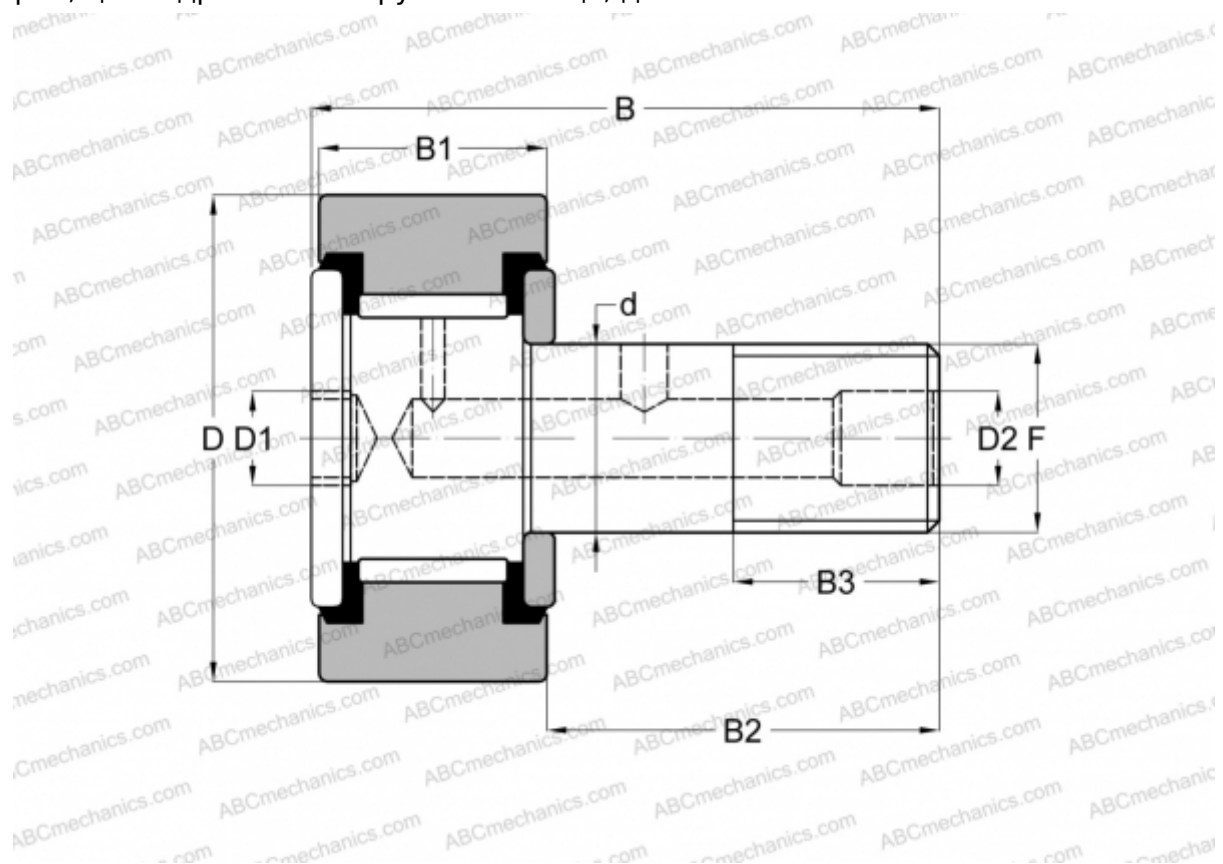

CRSB 32 TORRINGTON

Опорные ролики с цапфой

ТИП: Роликоподшипники, Опорные ролики с цапфой, Шестигранник, контактные уплотнения с двух сторон, цилиндрическое наружное кольцо, дюймовые

Технические характеристики

РАЗМЕРЫ, ММ

d	22,225
D	50,800
D1	11,113
D2	4,763
B	83,343
B1	31,750
B2	50,800
B3	25,400
F	7/8-14

МАССА, КГ 0,608

ПРОИЗВОДИТЕЛЬ [TORRINGTON](#)

АНАЛОГИ

ABC [CRSB 32](#)

АНАЛОГИ

INA	CF 32 PP
McGill	CF-2-SB
RBC	S 64 LW
SMITH BEARING	CR-2-XB