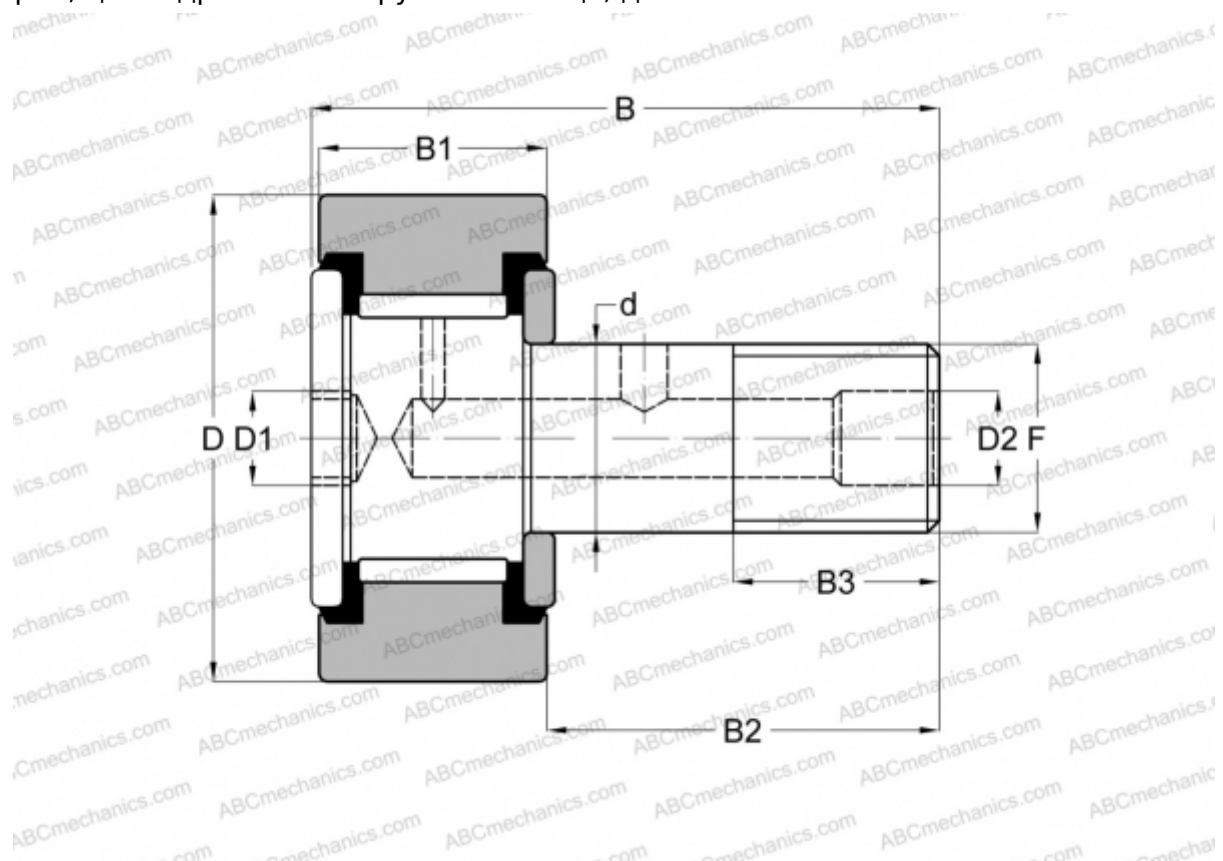

## CRSB 36 ABC

Опорные ролики с цапфой

ТИП: Роликоподшипники, Опорные ролики с цапфой, Шестигранник, контактные уплотнения с двух сторон, цилиндрическое наружное кольцо, дюймовые

### Технические характеристики

#### РАЗМЕРЫ, ММ

d	22,225
D	57,150
D1	11,113
D2	4,763
B	83,343
B1	31,750
B2	50,800
B3	25,400
F	7/8-14

**МАССА, КГ** 0,744

**ПРОИЗВОДИТЕЛЬ** [ABC](#)