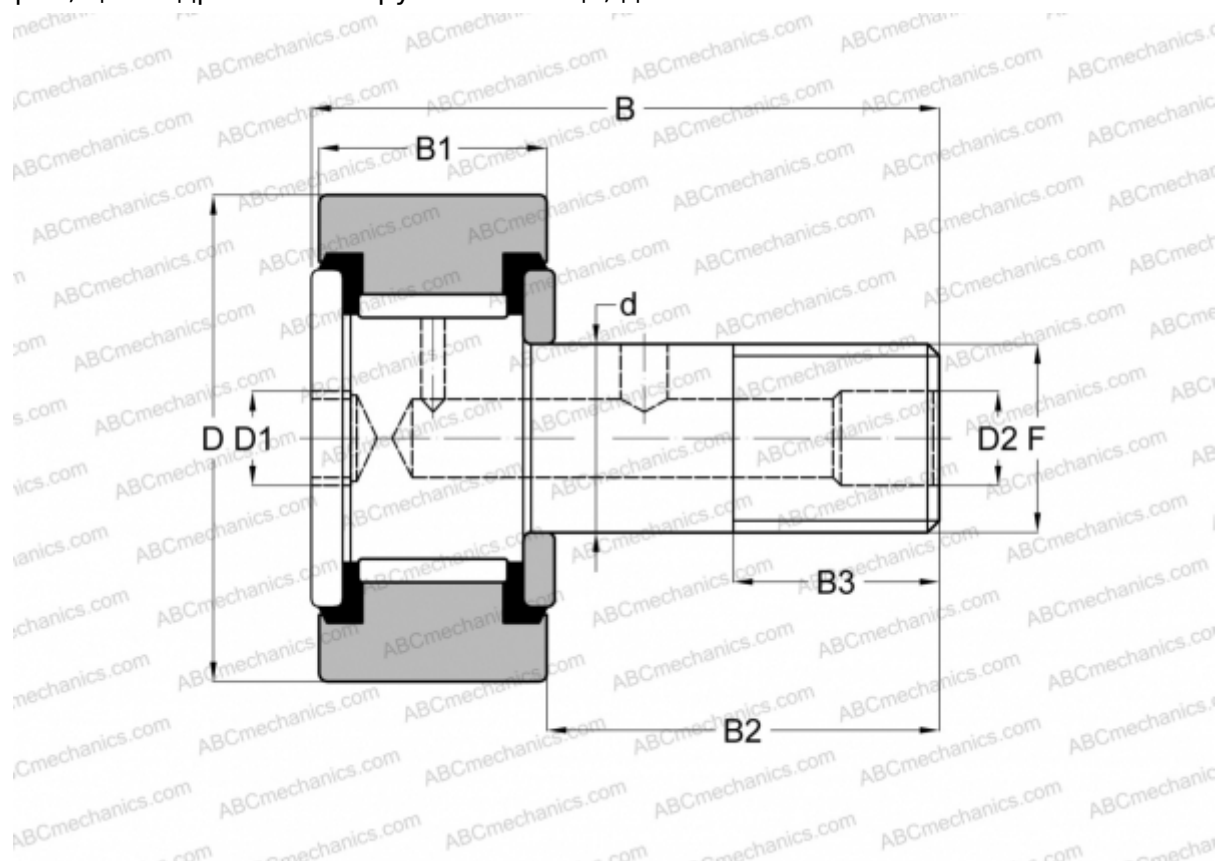

CF 36 PP INA

Опорные ролики с цапфой

ТИП: Роликоподшипники, Опорные ролики с цапфой, Шестигранник, контактные уплотнения с двух сторон, цилиндрическое наружное кольцо, дюймовые

Технические характеристики

РАЗМЕРЫ, ММ

| | |
|----|--------|
| d | 22,225 |
| D | 57,150 |
| D1 | 11,113 |
| D2 | 4,763 |
| B | 83,343 |
| B1 | 31,750 |
| B2 | 50,800 |
| B3 | 25,400 |
| F | 7/8-14 |

МАССА, КГ 0,744

ПРОИЗВОДИТЕЛЬ [INA](#)