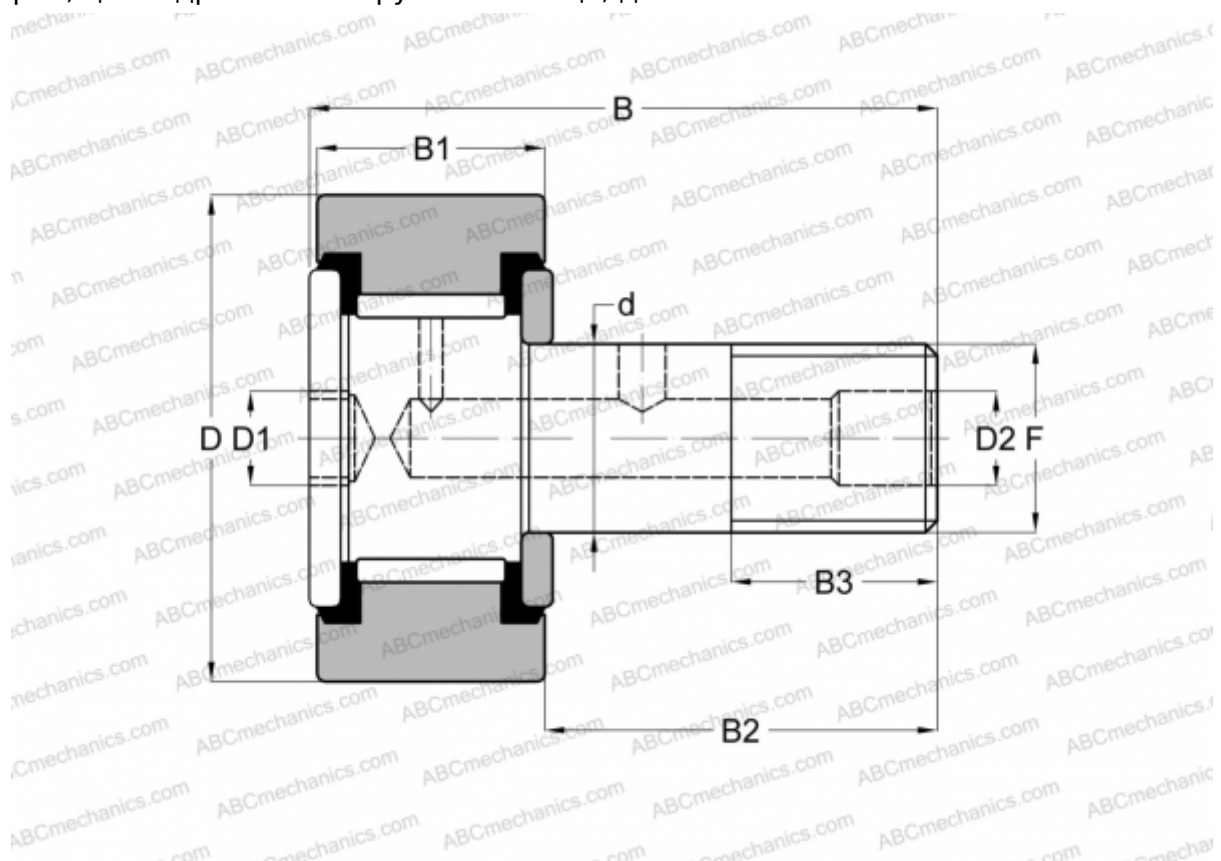

S 72 LW RBC

Опорные ролики с цапфой

ТИП: Роликоподшипники, Опорные ролики с цапфой, Шестигранник, контактные уплотнения с двух сторон, цилиндрическое наружное кольцо, дюймовые

Технические характеристики

РАЗМЕРЫ, ММ

d	22,225
D	57,150
D1	11,113
D2	4,763
B	83,343
B1	31,750
B2	50,800
B3	25,400
F	7/8-14

МАССА, КГ 0,744

ПРОИЗВОДИТЕЛЬ [RBC](#)

АНАЛОГИ

ABC [CRSB 36](#)

АНАЛОГИ

INA	CF 36 PP
McGill	CF-2 1/4 -SB
SMITH BEARING	CR-2 1/4 -XB
TORRINGTON	CRSB 36