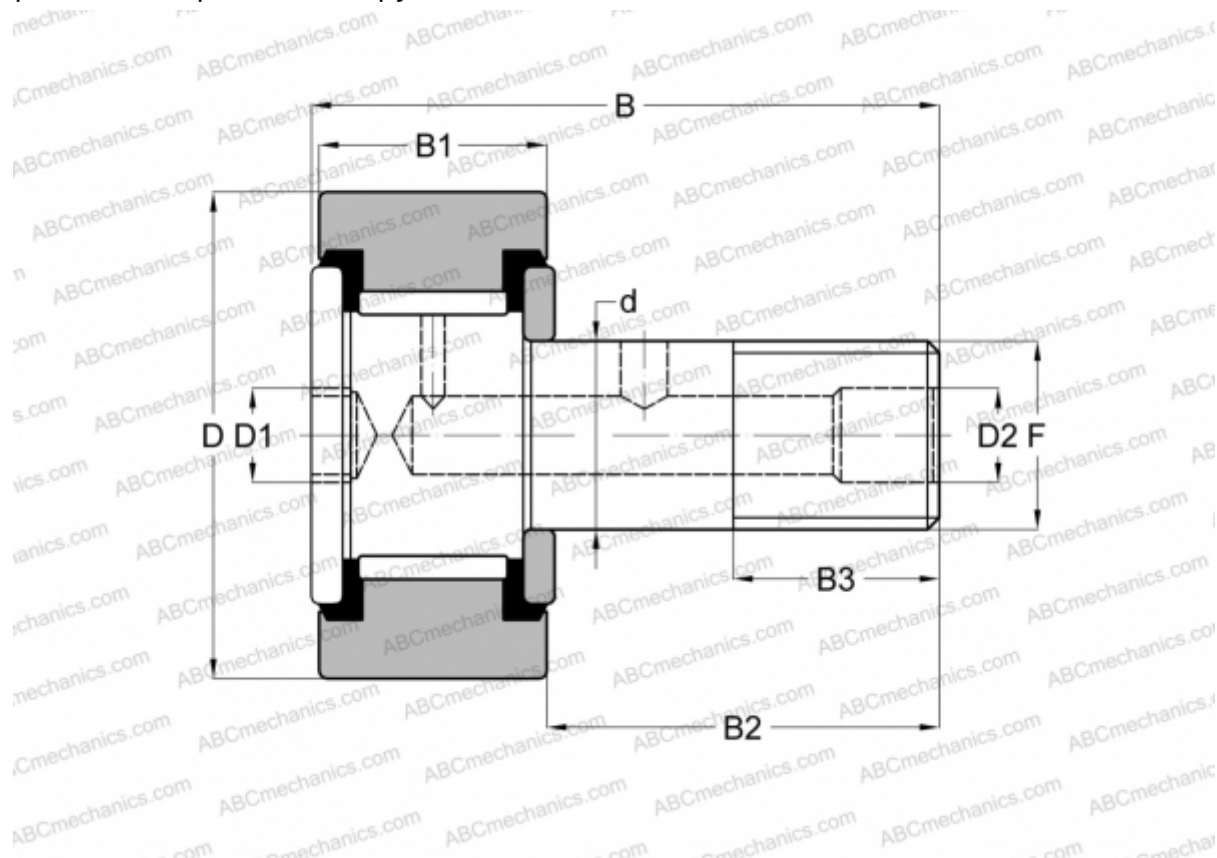

CF 40 PP INA

Опорные ролики с цапфой

ТИП: Роликоподшипники, Опорные ролики с цапфой, Шестигранник, контактные уплотнения с двух сторон, цилиндрическое наружное кольцо, дюймовые

Технические характеристики

РАЗМЕРЫ, ММ

d	25,400
D	63,500
D1	12,700
D2	4,763
B	96,043
B1	38,100
B2	57,150
B3	28,575
F	1-14

МАССА, КГ 1,134

ПРОИЗВОДИТЕЛЬ [INA](#)

АНАЛОГИ

ABC [CRSB 40](#)

АНАЛОГИ

McGill	CF-2 1/2 -SB
RBC	S 80 LW
SMITH BEARING	CR-2 1/2 -XB
TORRINGTON	CRSB 40