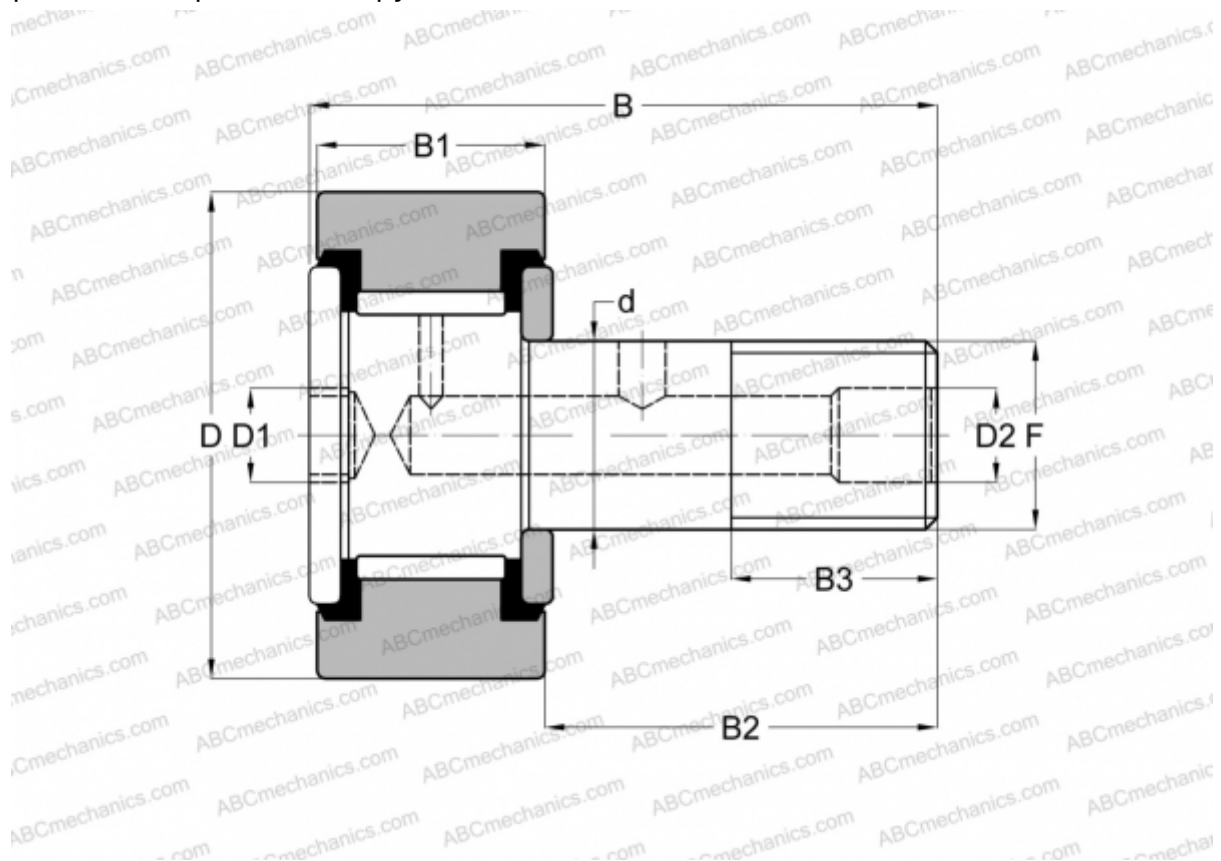

CF-2 1/2 -SB McGill

Опорные ролики с цапфой

ТИП: Роликоподшипники, Опорные ролики с цапфой, Шестигранник, контактные уплотнения с двух сторон, цилиндрическое наружное кольцо, дюймовые

Технические характеристики

РАЗМЕРЫ, ММ

d	25,400
D	63,500
D1	12,700
D2	4,763
B	96,043
B1	38,100
B2	57,150
B3	28,575
F	1-14

МАССА, КГ 1,134

ПРОИЗВОДИТЕЛЬ [McGill](#)

АНАЛОГИ

ABC	CRSB 40
-----	-------------------------

АНАЛОГИ

INA	CF 40 PP
RBC	S 80 LW
SMITH BEARING	CR-2 1/2 -XB
TORRINGTON	CRSB 40