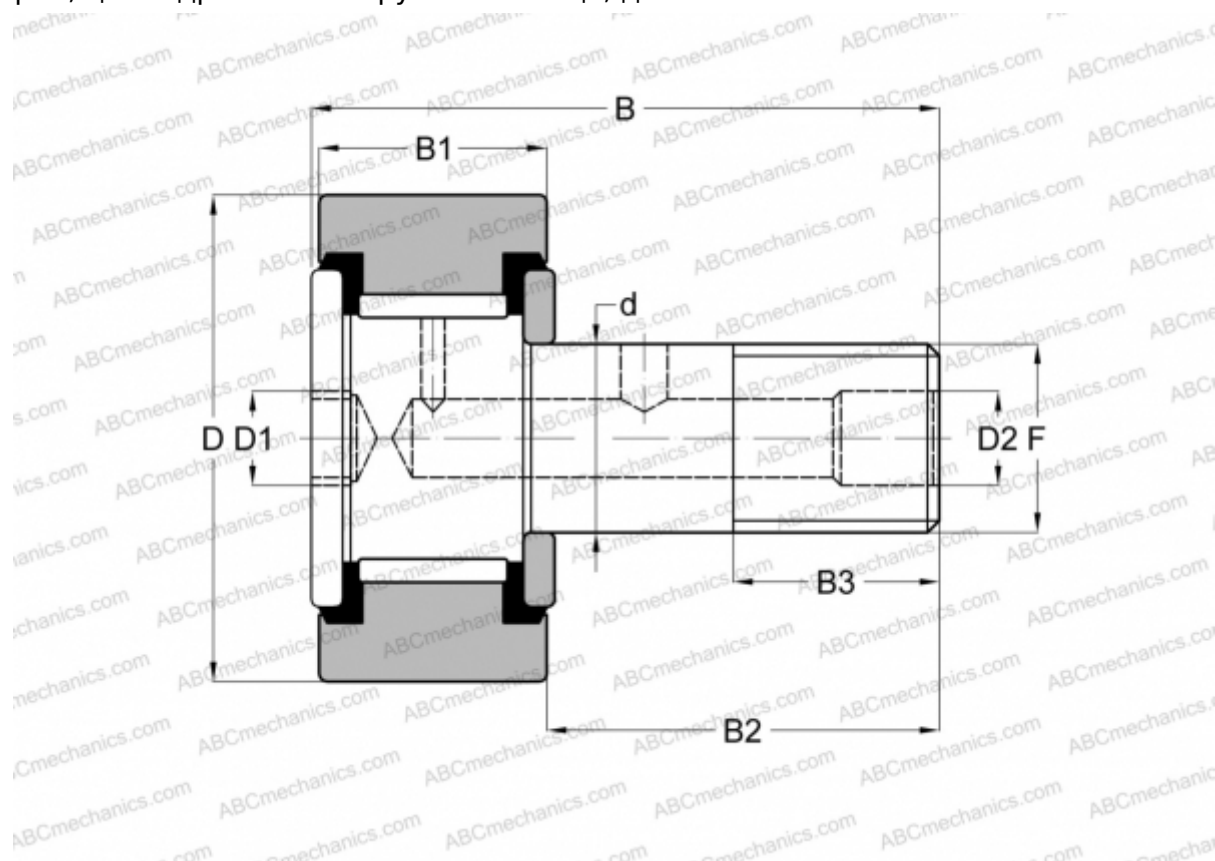

CF 44 PP INA

Опорные ролики с цапфой

ТИП: Роликоподшипники, Опорные ролики с цапфой, Шестигранник, контактные уплотнения с двух сторон, цилиндрическое наружное кольцо, дюймовые

Технические характеристики

РАЗМЕРЫ, ММ

d	25,400
D	69,850
D1	12,700
D2	4,763
B	96,043
B1	38,100
B2	57,150
B3	28,575
F	1-14

МАССА, КГ 1,329

ПРОИЗВОДИТЕЛЬ [INA](#)

АНАЛОГИ

ABC [CRSB 44](#)

АНАЛОГИ

McGill	CF-2 3/4 -SB
RBC	S 88 LW
SMITH BEARING	CR-2 3/4 -XB
TORRINGTON	CRSB 44