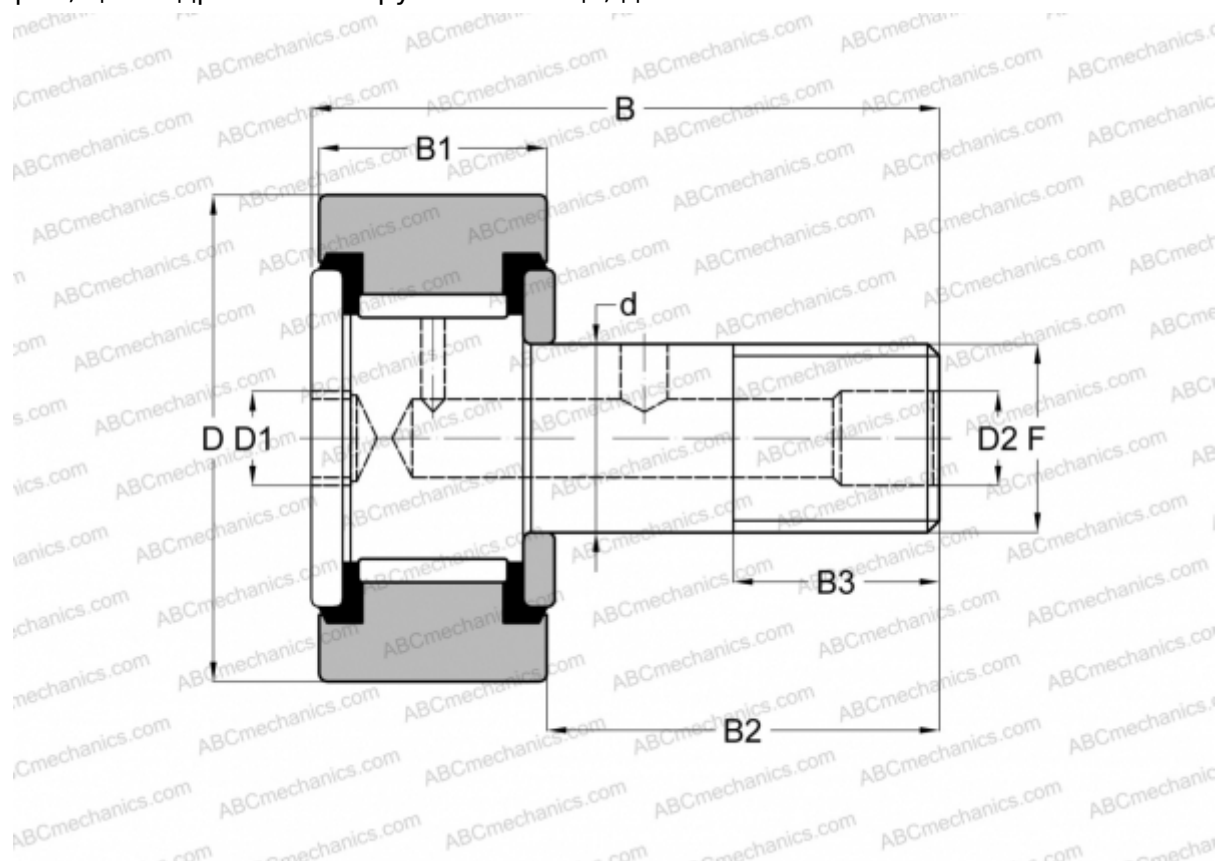

CRSB 44 TORRINGTON

Опорные ролики с цапфой

ТИП: Роликоподшипники, Опорные ролики с цапфой, Шестигранник, контактные уплотнения с двух сторон, цилиндрическое наружное кольцо, дюймовые

Технические характеристики

РАЗМЕРЫ, ММ

d	25,400
D	69,850
D1	12,700
D2	4,763
B	96,043
B1	38,100
B2	57,150
B3	28,575
F	1-14

МАССА, КГ 1,329

ПРОИЗВОДИТЕЛЬ [TORRINGTON](#)

АНАЛОГИ

ABC [CRSB 44](#)

АНАЛОГИ

INA	CF 44 PP
McGill	CF-2 3/4 -SB
RBC	S 88 LW
SMITH BEARING	CR-2 3/4 -XB