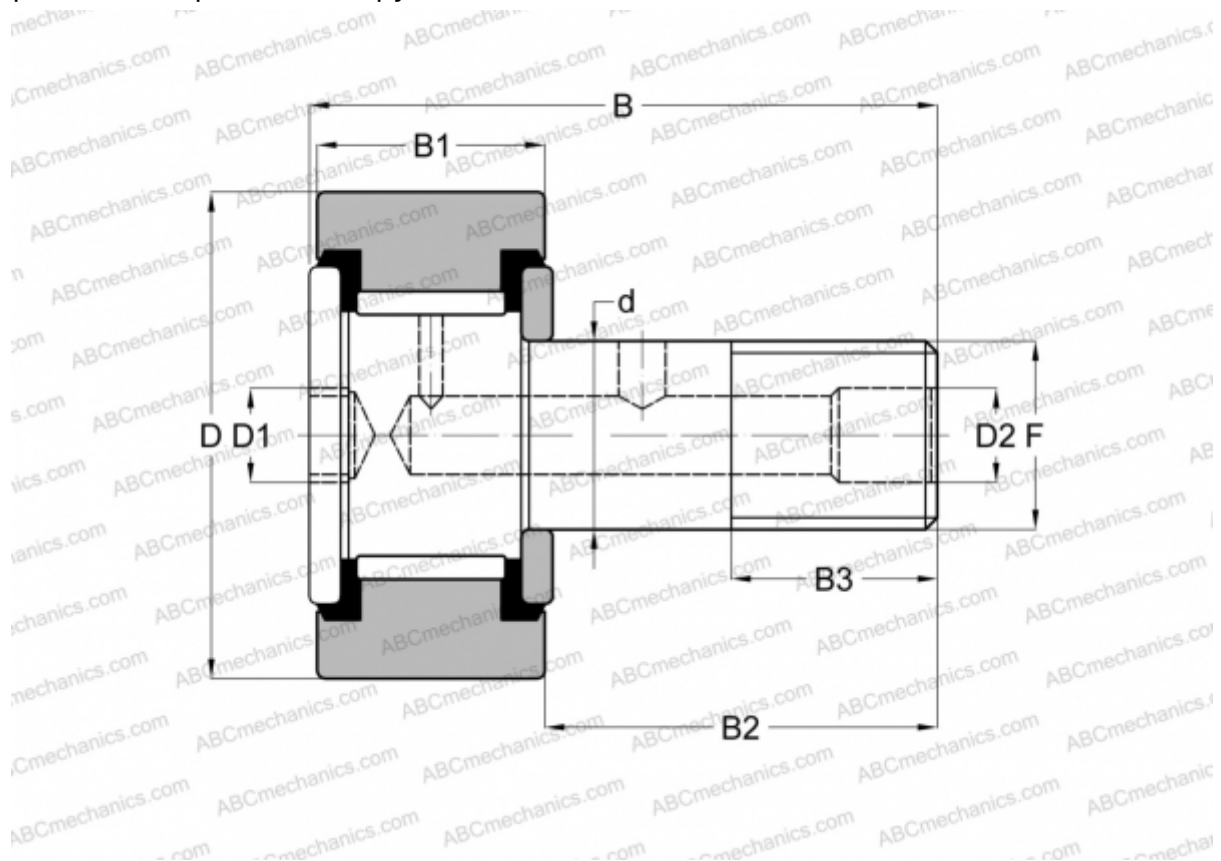

CRSB 48 ABC

Опорные ролики с цапфой

ТИП: Роликоподшипники, Опорные ролики с цапфой, Шестигранник, контактные уплотнения с двух сторон, цилиндрическое наружное кольцо, дюймовые

Технические характеристики

РАЗМЕРЫ, ММ

d	31,750
D	76,200
D1	15,875
D2	6,350
B	108,742
B1	44,450
B2	63,500
B3	31,750
F	1 1/4-12

МАССА, КГ 1,932

ПРОИЗВОДИТЕЛЬ [ABC](#)

АНАЛОГИ

INA [CF 48 PP](#)

АНАЛОГИ

McGill	CF-3-SB
RBC	S 96 LW
SMITH BEARING	CR-3-XB
TORRINGTON	CRSB 48