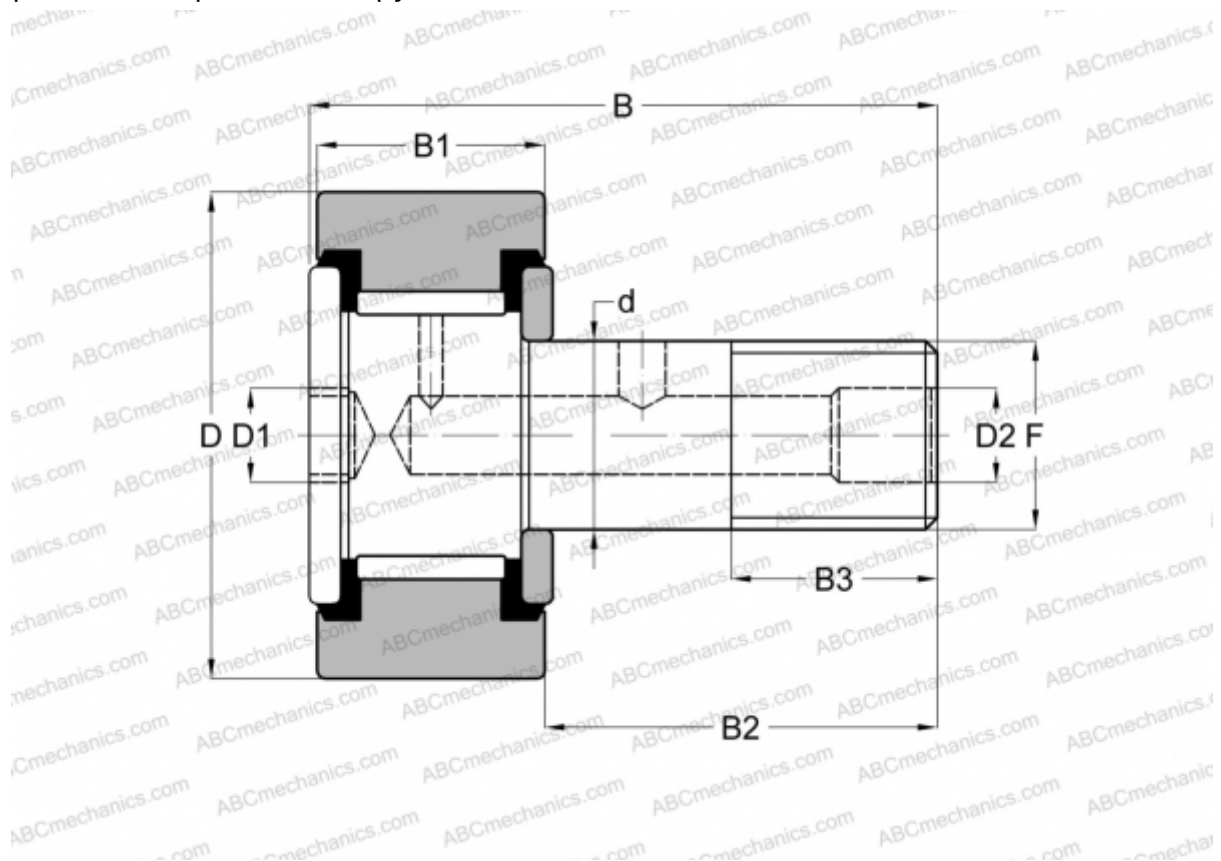

S 96 LW RBC

Опорные ролики с цапфой

ТИП: Роликоподшипники, Опорные ролики с цапфой, Шестигранник, контактные уплотнения с двух сторон, цилиндрическое наружное кольцо, дюймовые

Технические характеристики

РАЗМЕРЫ, ММ

d	31,750
D	76,200
D1	15,875
D2	6,350
B	108,742
B1	44,450
B2	63,500
B3	31,750
F	1 1/4-12

МАССА, КГ 1,932

ПРОИЗВОДИТЕЛЬ [RBC](#)

АНАЛОГИ

ABC [CRSB 48](#)

АНАЛОГИ

INA	CF 48 PP
McGill	CF-3-SB
SMITH BEARING	CR-3-XB
TORRINGTON	CRSB 48