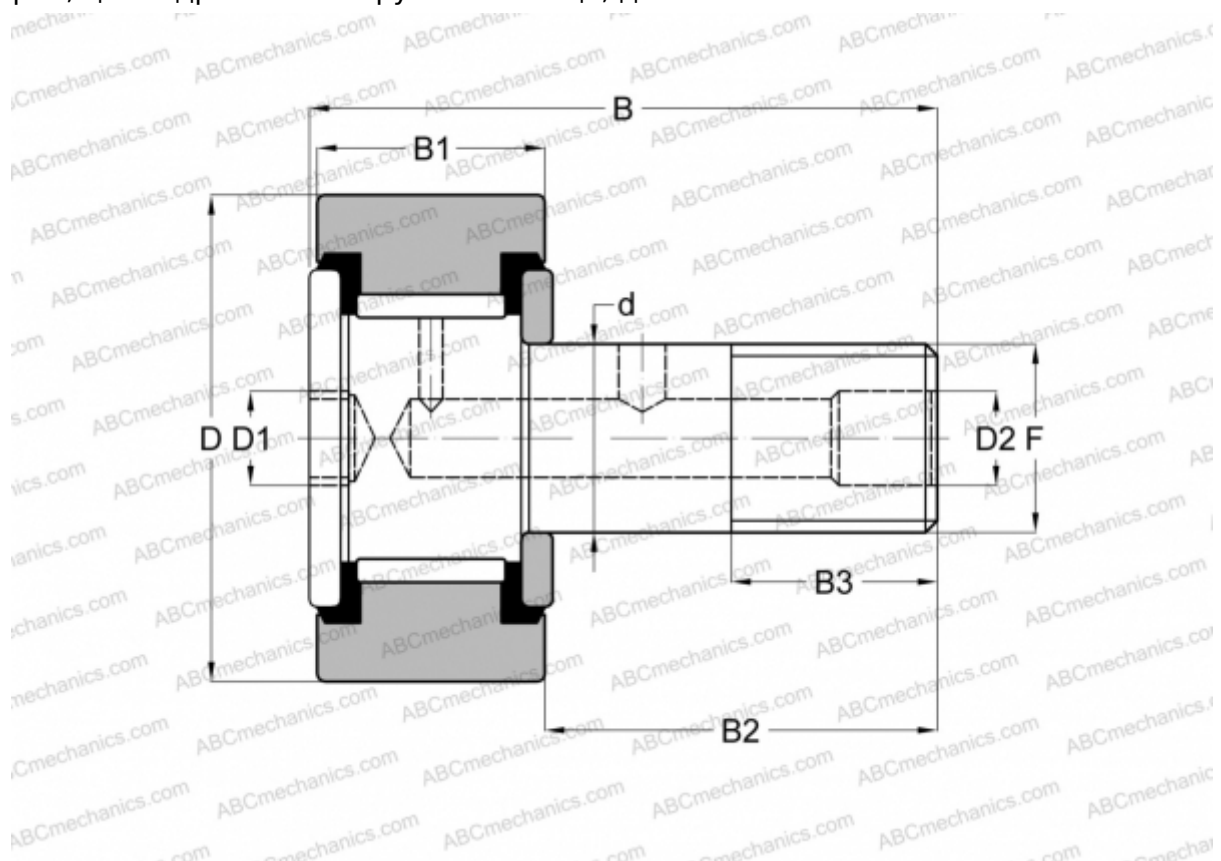

CRSB 52 ABC

Опорные ролики с цапфой

ТИП: Роликоподшипники, Опорные ролики с цапфой, Шестигранник, контактные уплотнения с двух сторон, цилиндрическое наружное кольцо, дюймовые

Технические характеристики

РАЗМЕРЫ, ММ

d	31,750
D	82,550
D1	15,875
D2	6,350
B	108,742
B1	44,450
B2	63,500
B3	31,750
F	1 1/4-12

МАССА, КГ 2,182

ПРОИЗВОДИТЕЛЬ [ABC](#)

АНАЛОГИ

INA [CF 52 PP](#)

АНАЛОГИ

McGill	CF-3 1/4 -SB
RBC	S 104 LW
SMITH BEARING	CR-3 1/4 -XB
TORRINGTON	CRSB 52