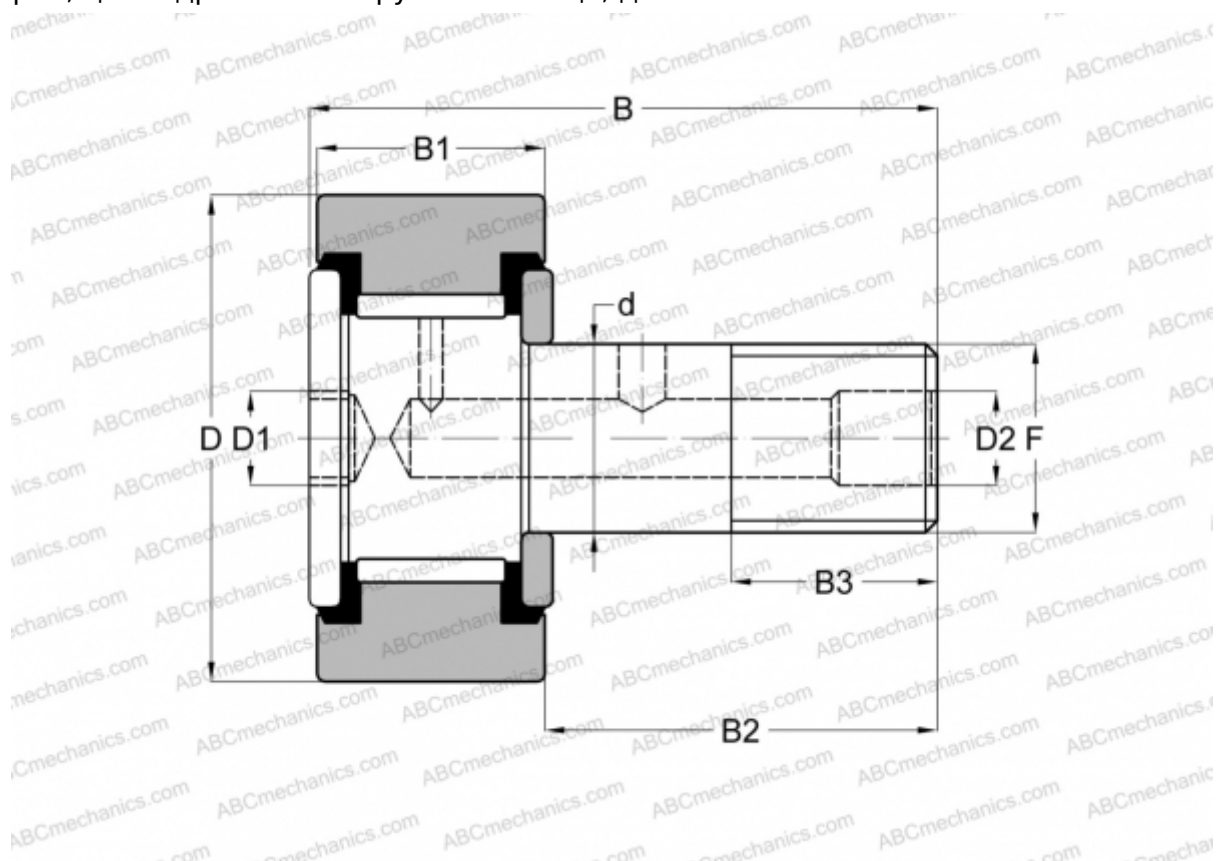

CF 52 PP INA

Опорные ролики с цапфой

ТИП: Роликоподшипники, Опорные ролики с цапфой, Шестигранник, контактные уплотнения с двух сторон, цилиндрическое наружное кольцо, дюймовые

Технические характеристики

РАЗМЕРЫ, ММ

d	31,750
D	82,550
D1	15,875
D2	6,350
B	108,742
B1	44,450
B2	63,500
B3	31,750
F	1 1/4-12

МАССА, КГ 2,182

ПРОИЗВОДИТЕЛЬ [INA](#)

АНАЛОГИ

ABC [CRSB 52](#)

АНАЛОГИ

McGill	CF-3 1/4 -SB
RBC	S 104 LW
SMITH BEARING	CR-3 1/4 -XB
TORRINGTON	CRSB 52