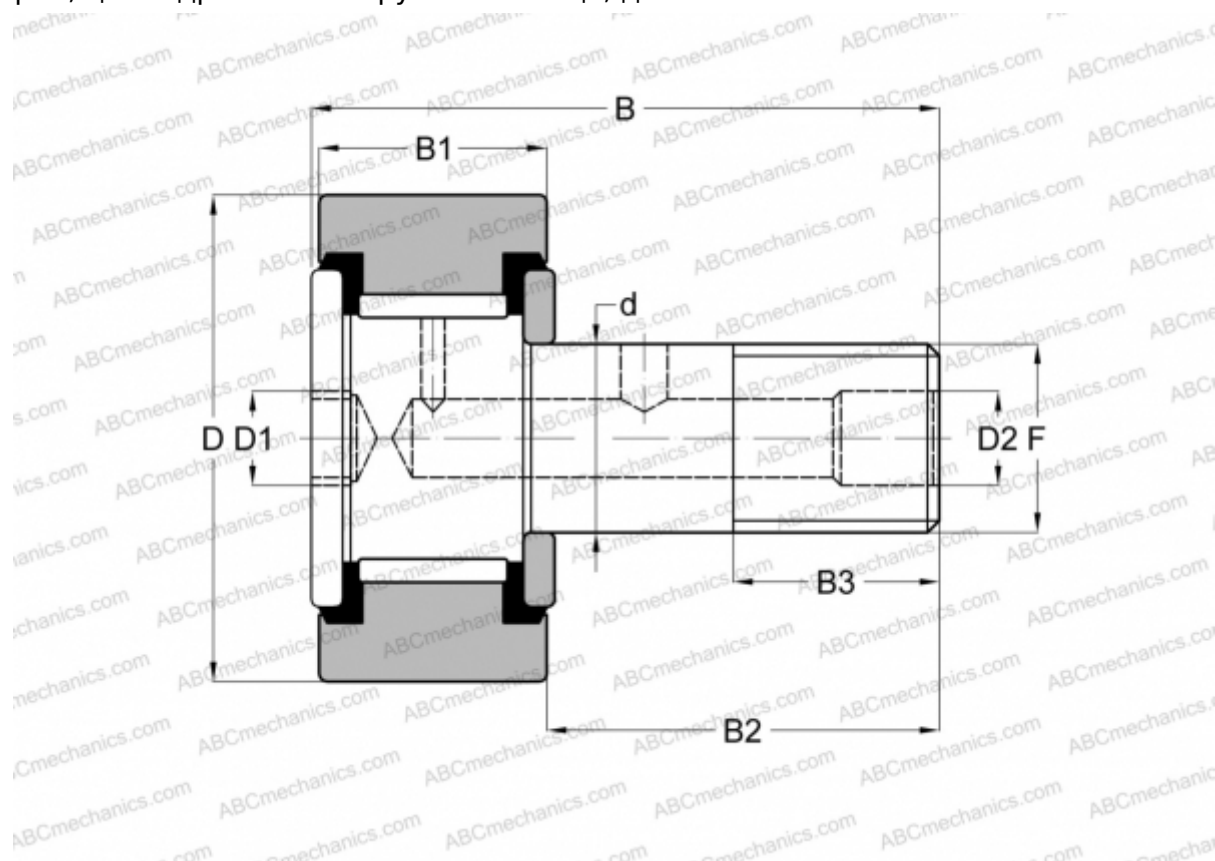

CF-3 1/4 -SB McGill

Опорные ролики с цапфой

ТИП: Роликоподшипники, Опорные ролики с цапфой, Шестигранник, контактные уплотнения с двух сторон, цилиндрическое наружное кольцо, дюймовые

Технические характеристики

РАЗМЕРЫ, ММ

d	31,750
D	82,550
D1	15,875
D2	6,350
B	108,742
B1	44,450
B2	63,500
B3	31,750
F	1 1/4-12

МАССА, КГ 2,182

ПРОИЗВОДИТЕЛЬ [McGill](#)

АНАЛОГИ

ABC [CRSB 52](#)

АНАЛОГИ

INA	CF 52 PP
RBC	S 104 LW
SMITH BEARING	CR-3 1/4 -XB
TORRINGTON	CRSB 52