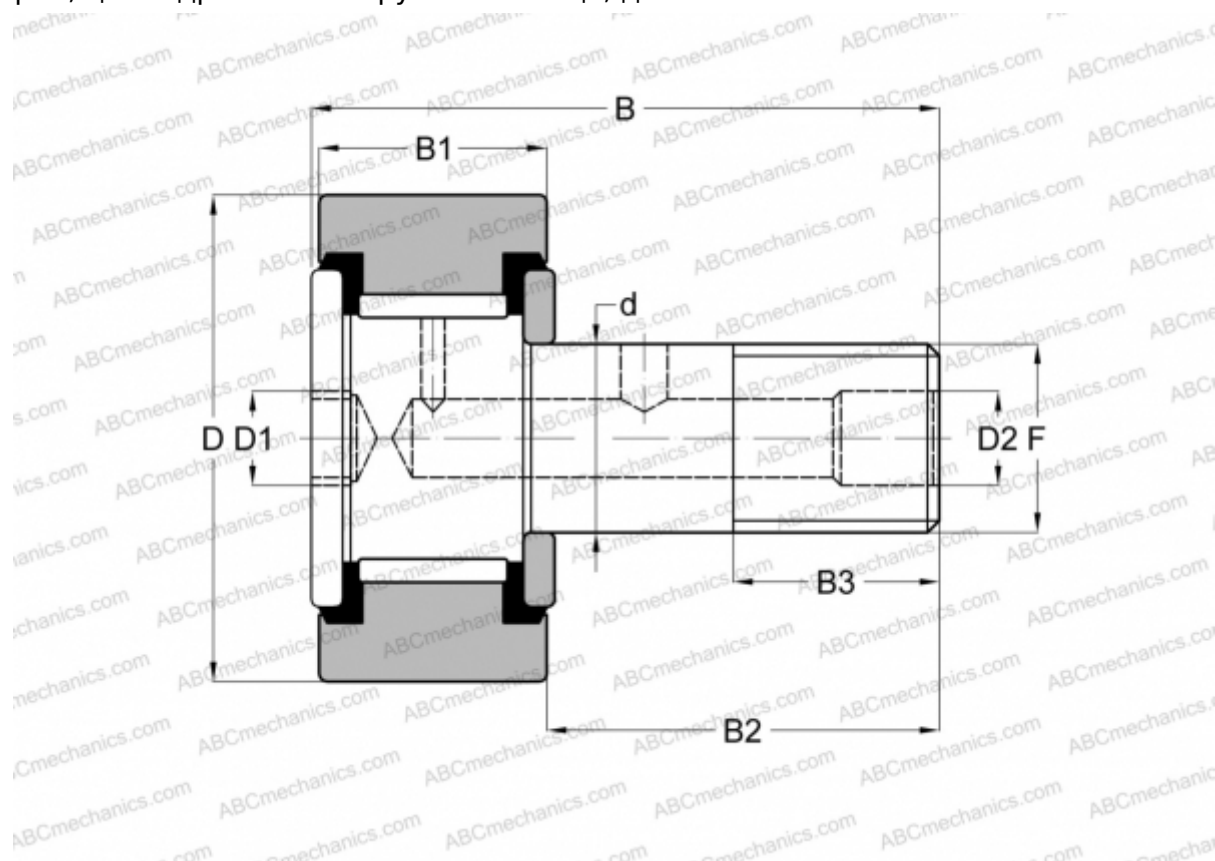

S 104 LW RBC

Опорные ролики с цапфой

ТИП: Роликоподшипники, Опорные ролики с цапфой, Шестигранник, контактные уплотнения с двух сторон, цилиндрическое наружное кольцо, дюймовые

Технические характеристики

РАЗМЕРЫ, ММ

d	31,750
D	82,550
D1	15,875
D2	6,350
B	108,742
B1	44,450
B2	63,500
B3	31,750
F	1 1/4-12

МАССА, КГ 2,182

ПРОИЗВОДИТЕЛЬ [RBC](#)

АНАЛОГИ

ABC [CRSB 52](#)

АНАЛОГИ

INA	CF 52 PP
McGill	CF-3 1/4 -SB
SMITH BEARING	CR-3 1/4 -XB
TORRINGTON	CRSB 52