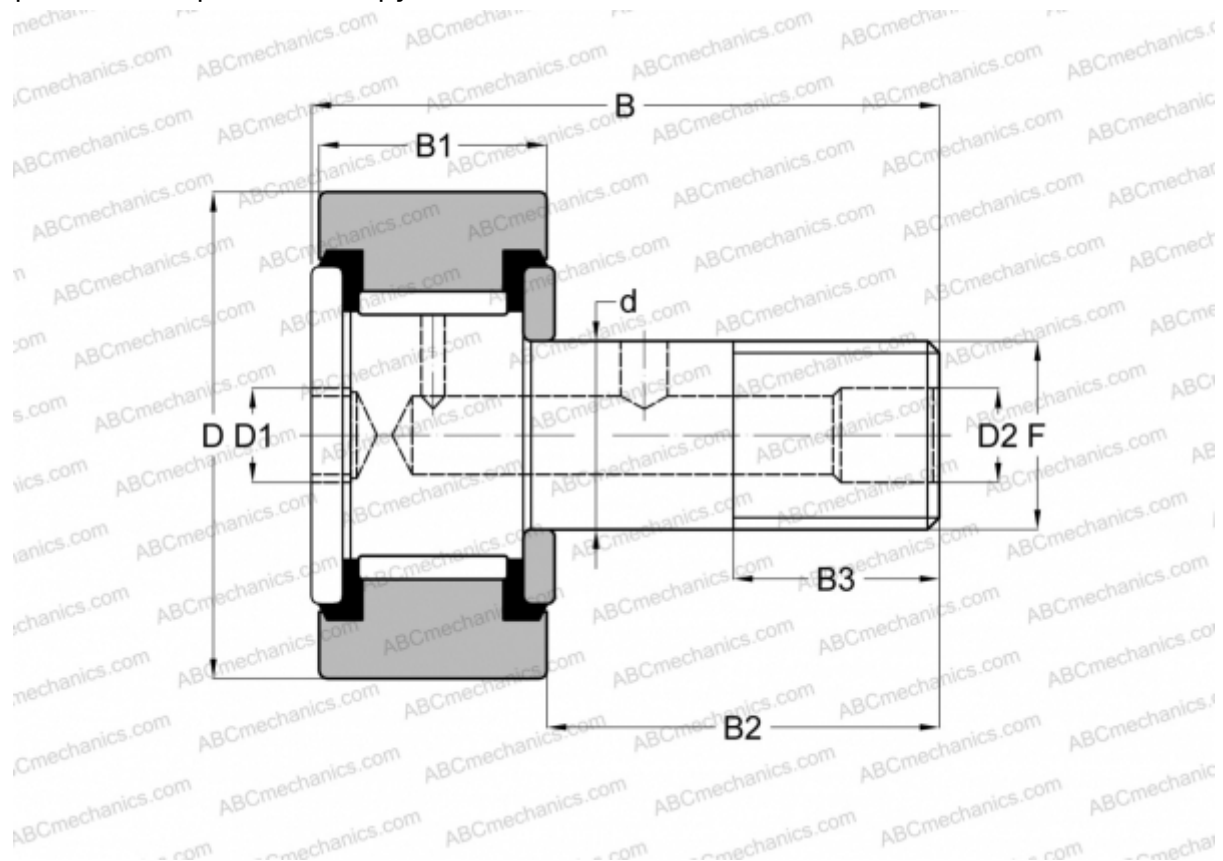

CRSB 64 ABC

Опорные ролики с цапфой

ТИП: Роликоподшипники, Опорные ролики с цапфой, Шестигранник, контактные уплотнения с двух сторон, цилиндрическое наружное кольцо, дюймовые

Технические характеристики

РАЗМЕРЫ, ММ

d	38,100
D	101,600
D1	19,050
D2	6,350
B	146,842
B1	57,150
B2	88,900
B3	38,100
F	1 1/2-12

МАССА, КГ 4,291

ПРОИЗВОДИТЕЛЬ [ABC](#)

АНАЛОГИ

INA [CF 64 PP](#)

АНАЛОГИ

McGill	CF-4-SB
RBC	S 128 LW
SMITH BEARING	CR-4-XB
TORRINGTON	CRSB 64