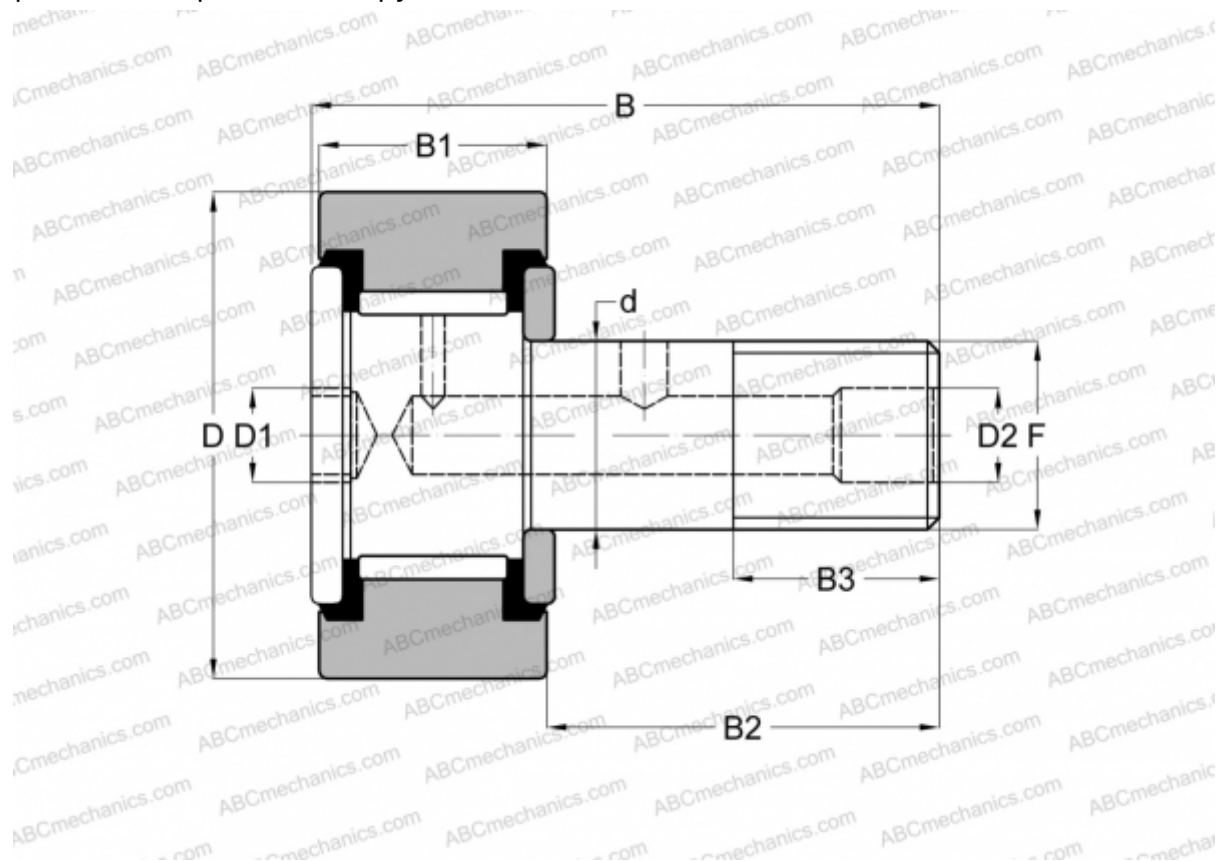

CRSB 80 ABC

Опорные ролики с цапфой

ТИП: Роликоподшипники, Опорные ролики с цапфой, Шестигранник, контактные уплотнения с двух сторон, цилиндрическое наружное кольцо, дюймовые

Технические характеристики

РАЗМЕРЫ, ММ