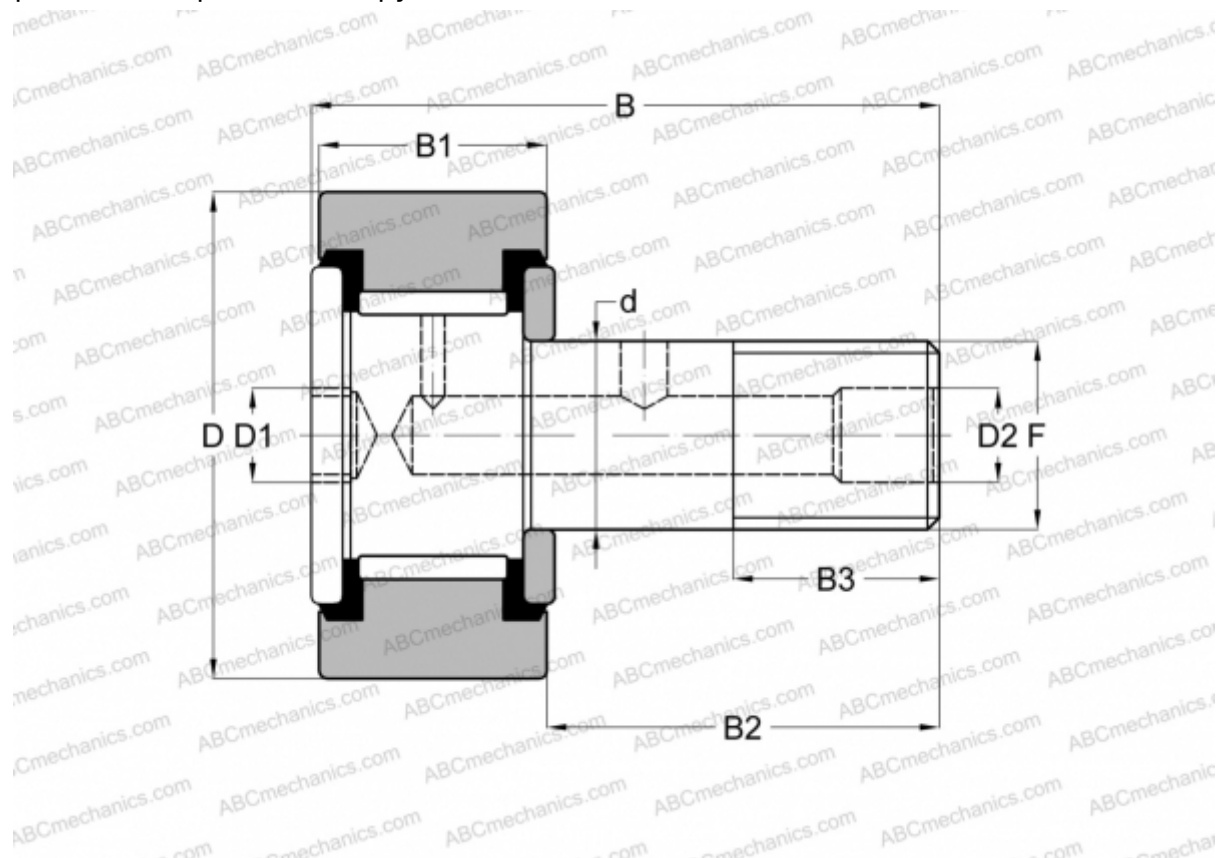

CRSB 80 TORRINGTON

Опорные ролики с цапфой

ТИП: Роликоподшипники, Опорные ролики с цапфой, Шестигранник, контактные уплотнения с двух сторон, цилиндрическое наружное кольцо, дюймовые

Технические характеристики

РАЗМЕРЫ, ММ

d	50,800
D	127,000
D1	22,225
D2	6,350
B	200,000
B1	69,850
B2	128,575
B3	65,075
F	2-12

МАССА, КГ 8,709

ПРОИЗВОДИТЕЛЬ [TORRINGTON](#)

АНАЛОГИ

ABC [CRSB 80](#)

АНАЛОГИ

McGill [CF-5-SB](#)