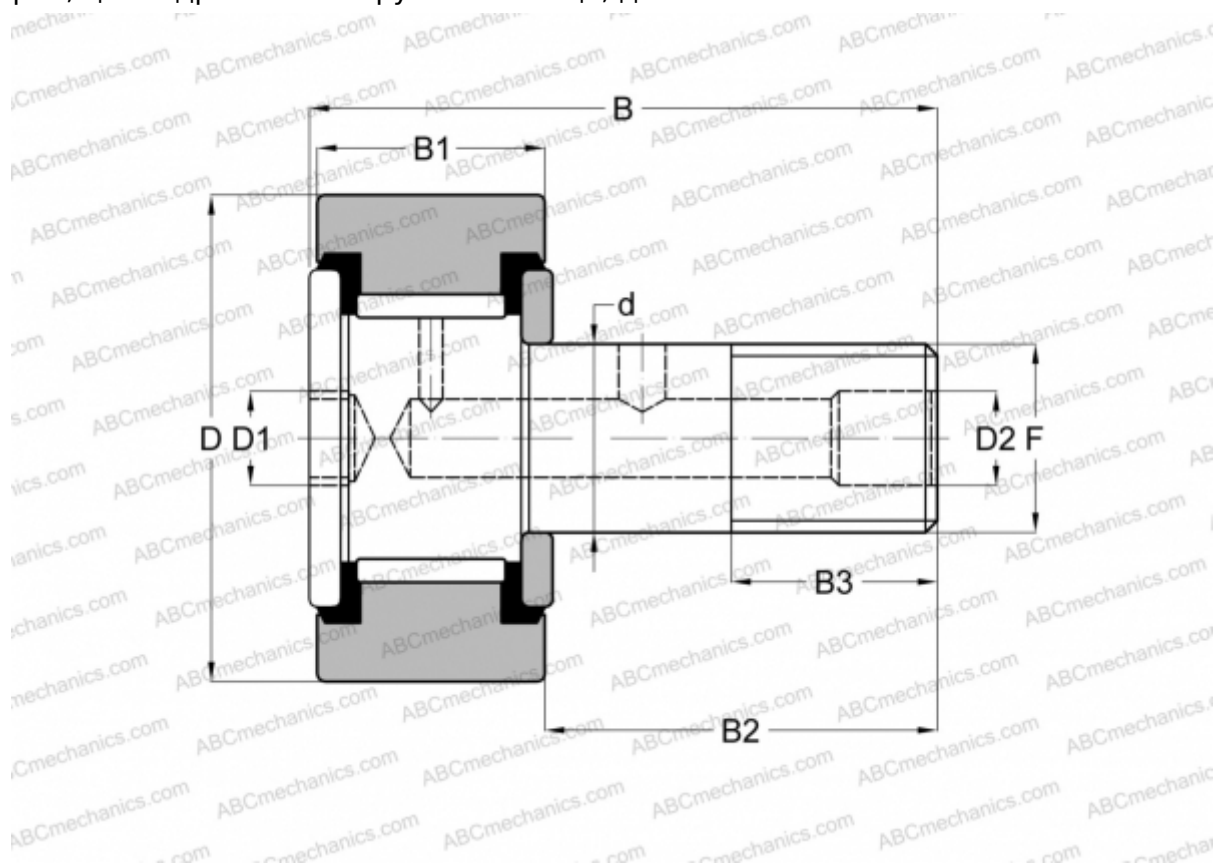

## CF-6-SB McGill

Опорные ролики с цапфой

ТИП: Роликоподшипники, Опорные ролики с цапфой, Шестигранник, контактные уплотнения с двух сторон, цилиндрическое наружное кольцо, дюймовые

#### РАЗМЕРЫ, ММ

d	63,500
D	152,400
D1	25,400
D2	6,350
B	236,538
B1	82,550
B2	152,400
B3	76,200
F	2 1/2-12

**МАССА, КГ** 15,059

**ПРОИЗВОДИТЕЛЬ** [McGill](#)