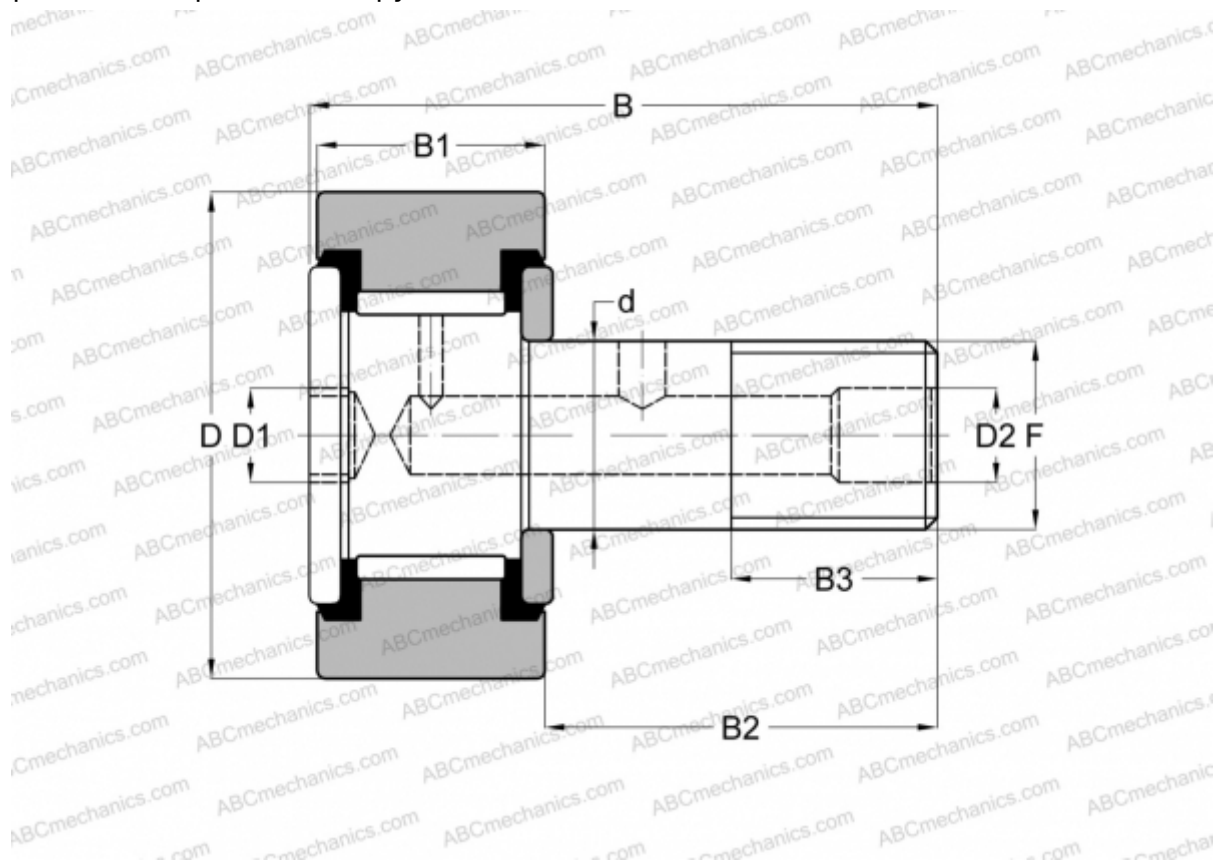

## S 192 LW RBC

Опорные ролики с цапфой

ТИП: Роликоподшипники, Опорные ролики с цапфой, Шестигранник, контактные уплотнения с двух сторон, цилиндрическое наружное кольцо, дюймовые

### Технические характеристики

#### РАЗМЕРЫ, ММ

d	63,500
D	152,400
D1	25,400
D2	6,350
B	236,538
B1	82,550
B2	152,400
B3	76,200
F	2 1/2-12

**МАССА, КГ** 15,059

**ПРОИЗВОДИТЕЛЬ** [RBC](#)