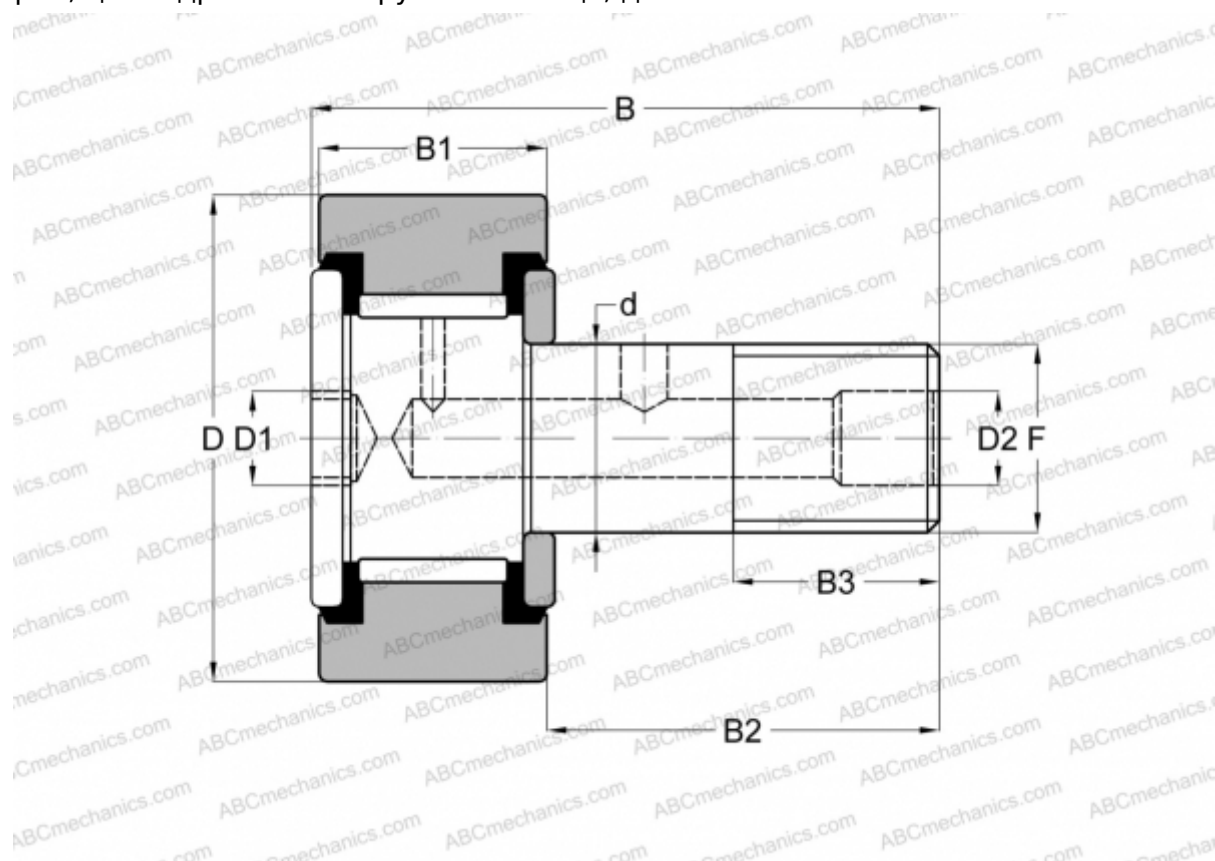

CR-6-XB SMITH BEARING

Опорные ролики с цапфой

ТИП: Роликоподшипники, Опорные ролики с цапфой, Шестигранник, контактные уплотнения с двух сторон, цилиндрическое наружное кольцо, дюймовые

Технические характеристики

РАЗМЕРЫ, ММ

d	63,500
D	152,400
D1	25,400
D2	6,350
B	236,538
B1	82,550
B2	152,400
B3	76,200
F	2 1/2-12

МАССА, КГ 15,059

ПРОИЗВОДИТЕЛЬ [SMITH BEARING](#)

АНАЛОГИ

ABC [CRSB 96](#)

АНАЛОГИ

McGill [CF-6-SB](#)