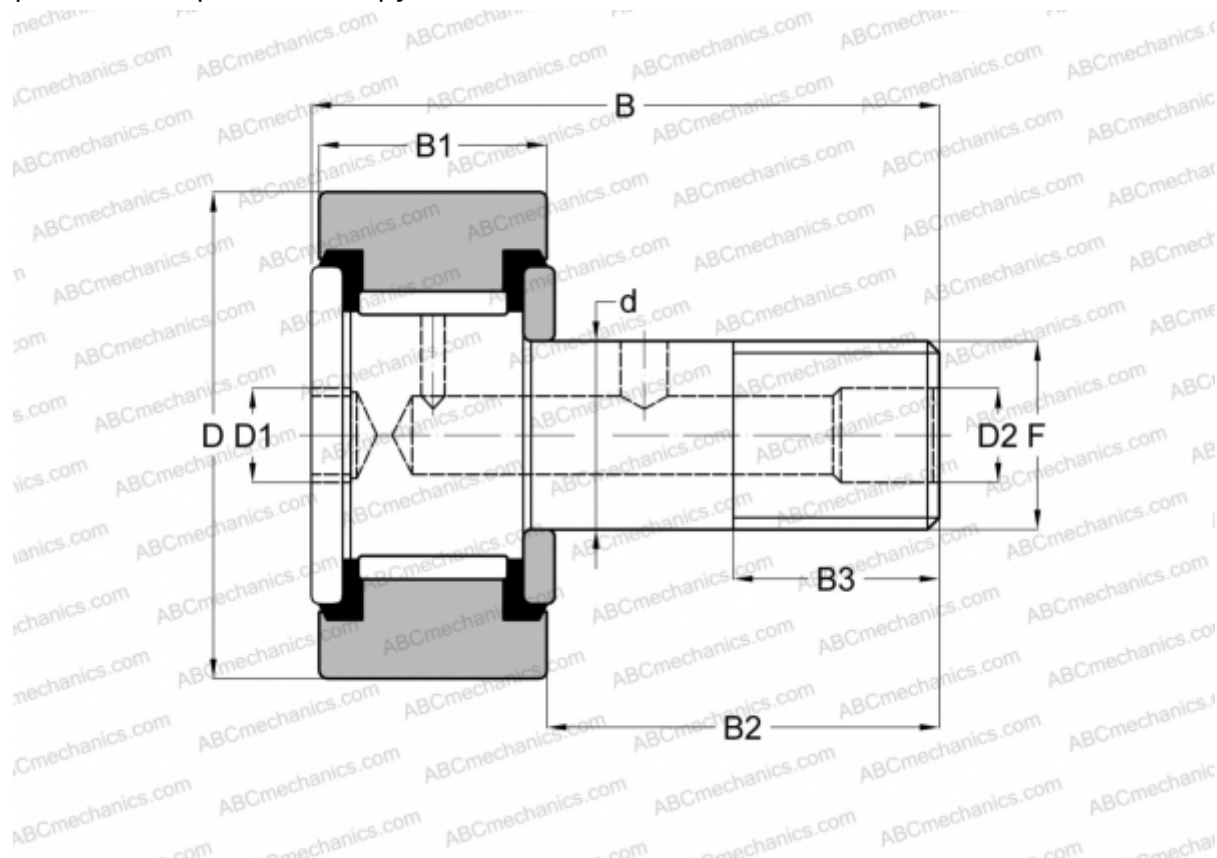

CRSB 96 TORRINGTON

Опорные ролики с цапфой

ТИП: Роликоподшипники, Опорные ролики с цапфой, Шестигранник, контактные уплотнения с двух сторон, цилиндрическое наружное кольцо, дюймовые

Технические характеристики

РАЗМЕРЫ, ММ

d	63,500
D	152,400
D1	25,400
D2	6,350
B	236,538
B1	82,550
B2	152,400
B3	76,200
F	2 1/2-12

МАССА, КГ 15,059

ПРОИЗВОДИТЕЛЬ [TORRINGTON](#)

АНАЛОГИ

ABC [CRSB 96](#)

АНАЛОГИ

McGill [CF-6-SB](#)