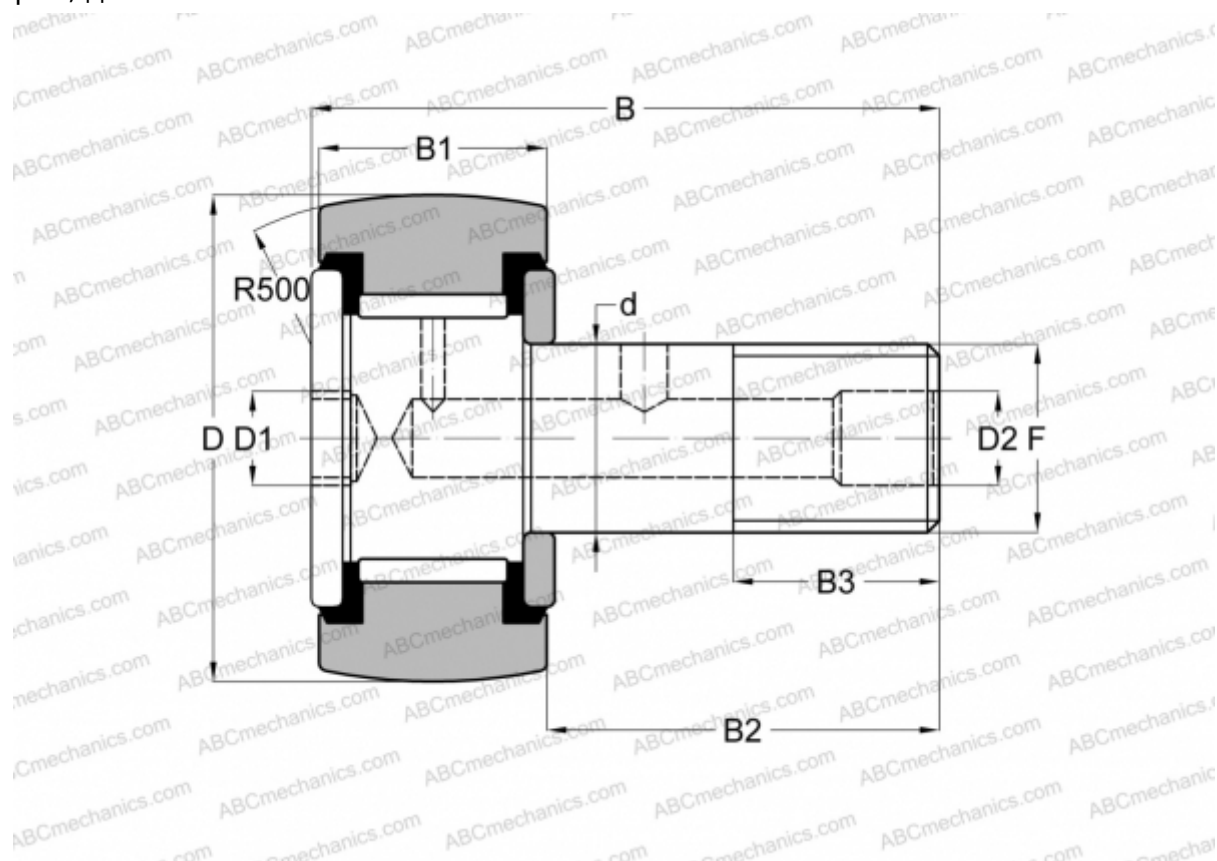

## CRSBC 8-1 ABC

Опорные ролики с цапфой

ТИП: Роликоподшипники, Опорные ролики с цапфой, Шестигранник, контактные уплотнения с двух сторон, дюймовые

### Технические характеристики

#### РАЗМЕРЫ, ММ

d	4,826
D	12,700
D1	3,175
B	26,193
B1	9,525
B2	15,875
B3	6,350
F	10-32

**МАССА, КГ** 0,014

**ПРОИЗВОДИТЕЛЬ** [ABC](#)