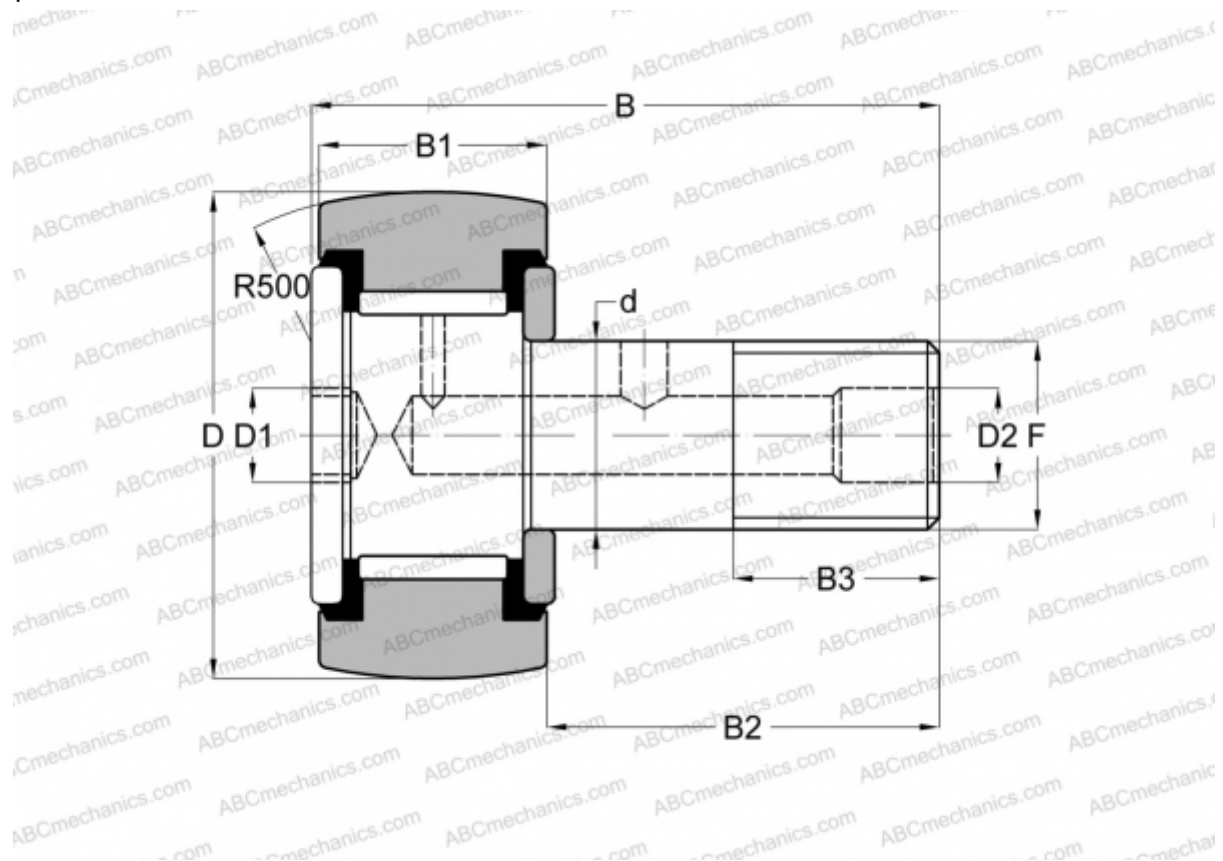

## CF 8-1 PPU INA

Опорные ролики с цапфой

ТИП: Роликоподшипники, Опорные ролики с цапфой, Шестигранник, контактные уплотнения с двух сторон, дюймовые

### Технические характеристики

#### РАЗМЕРЫ, ММ

d	4,826
D	12,700
D1	3,175
B	26,193
B1	9,525
B2	15,875
B3	6,350
F	10-32

**МАССА, КГ** 0,014

**ПРОИЗВОДИТЕЛЬ** [INA](#)