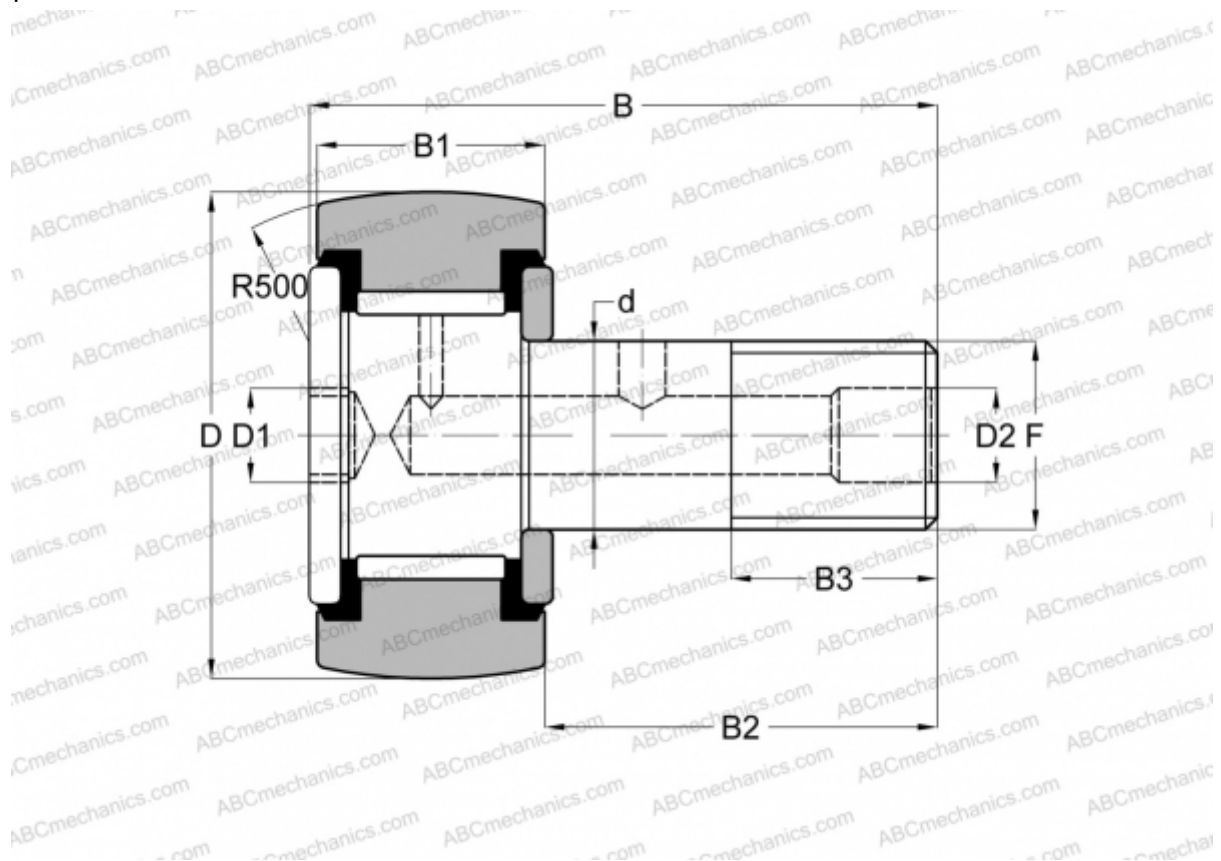

CCF- 1/2 -SB McGill

Опорные ролики с цапфой

ТИП: Роликоподшипники, Опорные ролики с цапфой, Шестигранник, контактные уплотнения с двух сторон, дюймовые

Технические характеристики

РАЗМЕРЫ, ММ

d	4,826
D	12,700
D1	3,175
B	26,193
B1	9,525
B2	15,875
B3	6,350
F	10-32

МАССА, КГ 0,014

ПРОИЗВОДИТЕЛЬ [McGill](#)

АНАЛОГИ

ABC	CRSBC 8-1
INA	CF 8-1 PPY

АНАЛОГИ

RBC	CS 16 LW
SMITH BEARING	CR- 1/2 -XBC
TORRINGTON	CRSBC 8-1