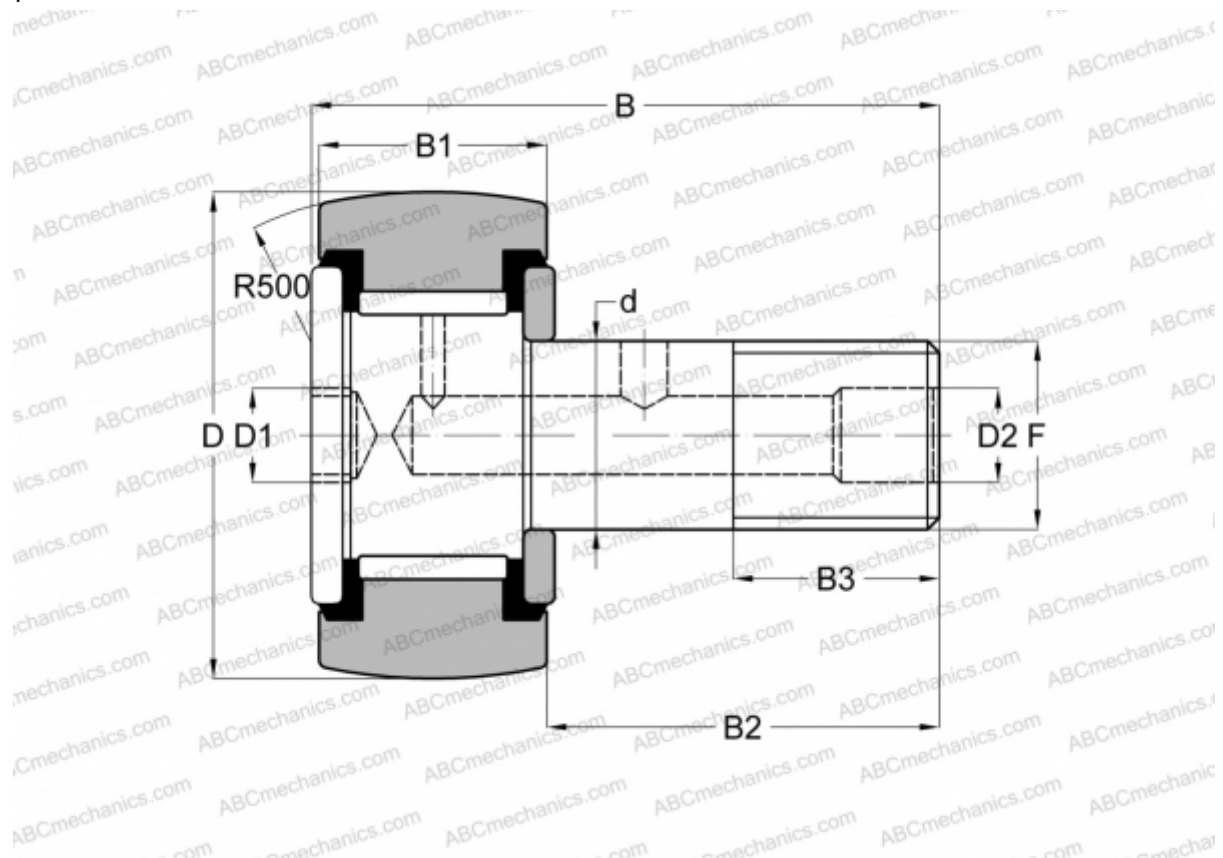

CS 16 LW RBC

Опорные ролики с цапфой

ТИП: Роликоподшипники, Опорные ролики с цапфой, Шестигранник, контактные уплотнения с двух сторон, дюймовые

Технические характеристики

РАЗМЕРЫ, ММ

d	4,826
D	12,700
D1	3,175
B	26,193
B1	9,525
B2	15,875
B3	6,350
F	10-32

МАССА, КГ 0,014

ПРОИЗВОДИТЕЛЬ [RBC](#)

АНАЛОГИ

ABC	CRSBC 8-1
INA	CF 8-1 PPY

АНАЛОГИ

McGill	CCF- 1/2 -SB
SMITH BEARING	CR- 1/2 -XBC
TORRINGTON	CRSBC 8-1