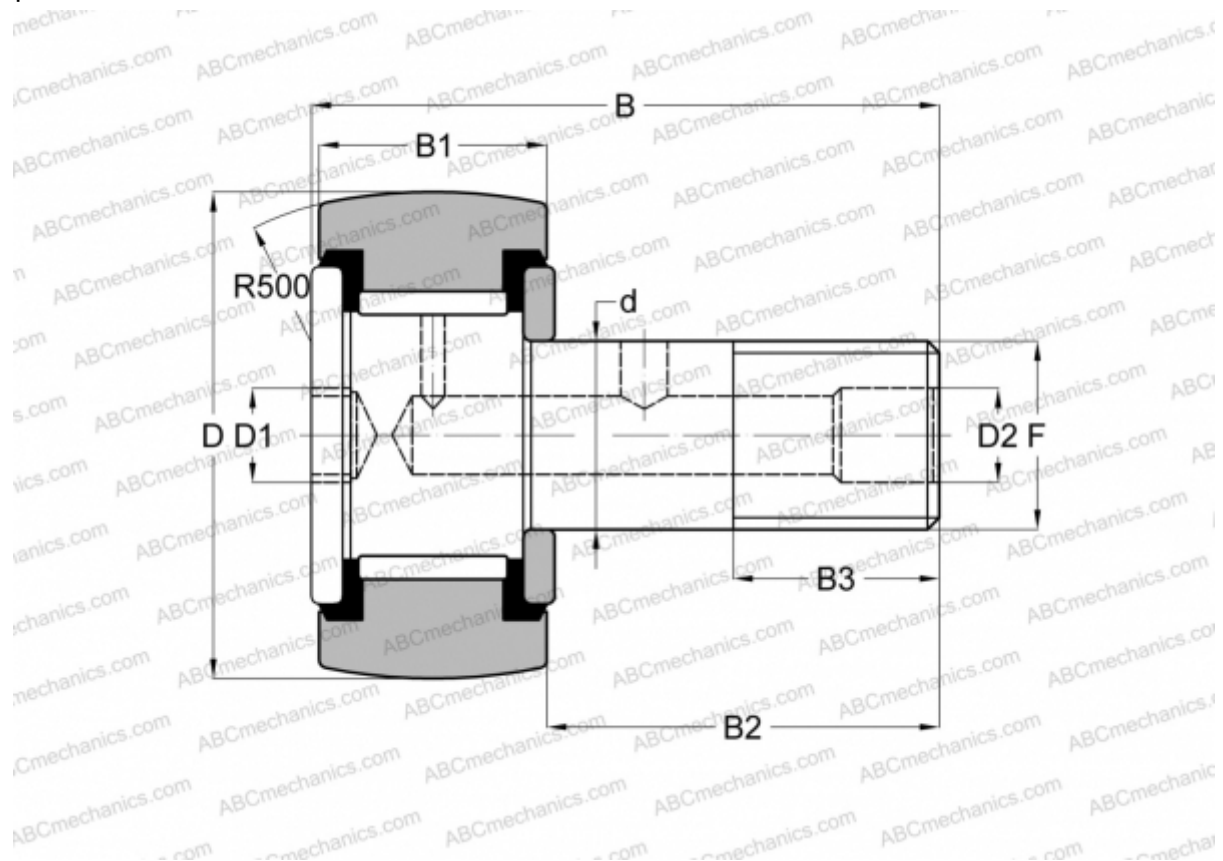

## CRSBC 8-1 TORRINGTON

Опорные ролики с цапфой

ТИП: Роликоподшипники, Опорные ролики с цапфой, Шестигранник, контактные уплотнения с двух сторон, дюймовые

### Технические характеристики

#### РАЗМЕРЫ, ММ

d	4,826
D	12,700
D1	3,175
B	26,193
B1	9,525
B2	15,875
B3	6,350
F	10-32

**МАССА, КГ** 0,014

**ПРОИЗВОДИТЕЛЬ** [TORRINGTON](#)