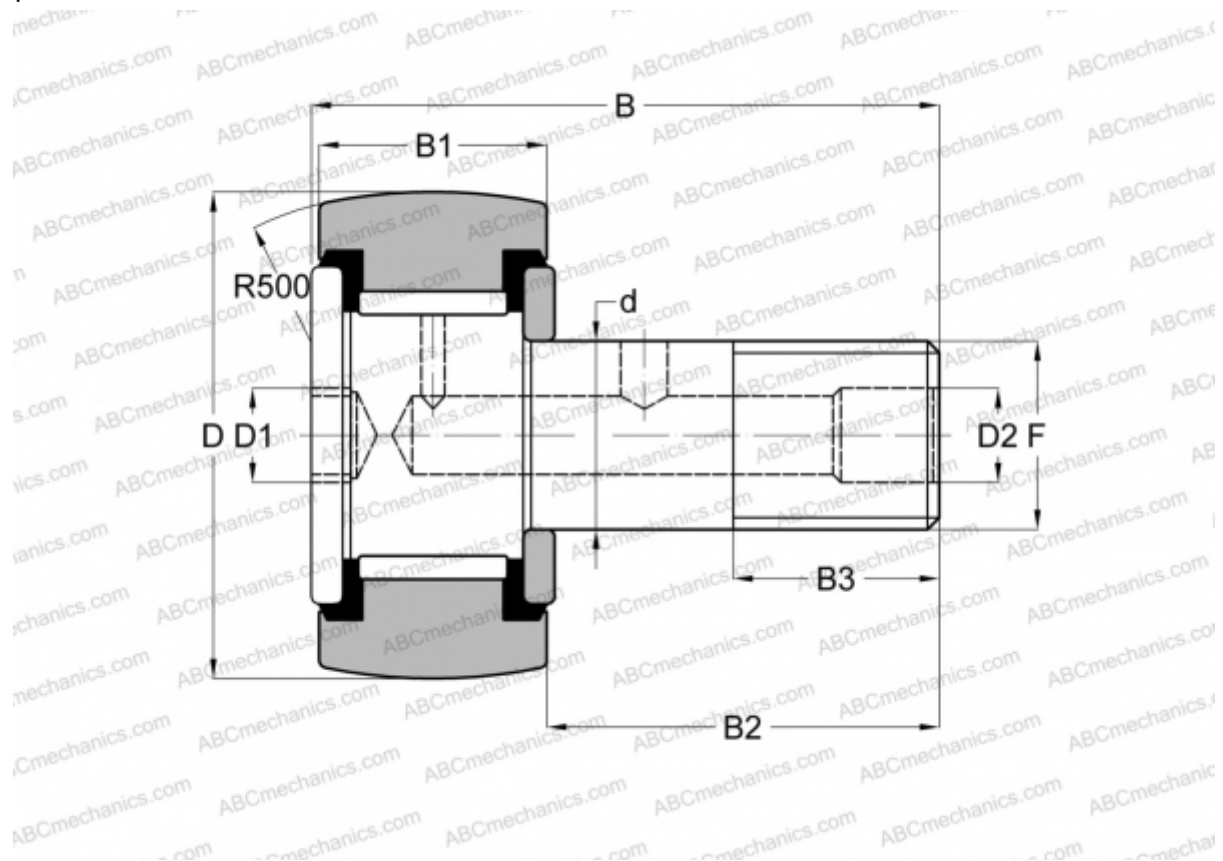

CRSBC 10-1 ABC

Опорные ролики с цапфой

ТИП: Роликоподшипники, Опорные ролики с цапфой, Шестигранник, контактные уплотнения с двух сторон, дюймовые

Технические характеристики

РАЗМЕРЫ, ММ

d	6,350
D	15,875
D1	3,175
B	30,980
B1	11,113
B2	19,050
B3	7,925
F	1/4-28

МАССА, КГ 0,018

ПРОИЗВОДИТЕЛЬ [ABC](#)

АНАЛОГИ

INA	CF 10-1 PPY
McGill	CCF- 5/8 -SB

АНАЛОГИ

RBC	CS 20 LW
SMITH BEARING	CR- 5/8 -XBC
TORRINGTON	CRSBC 10-1