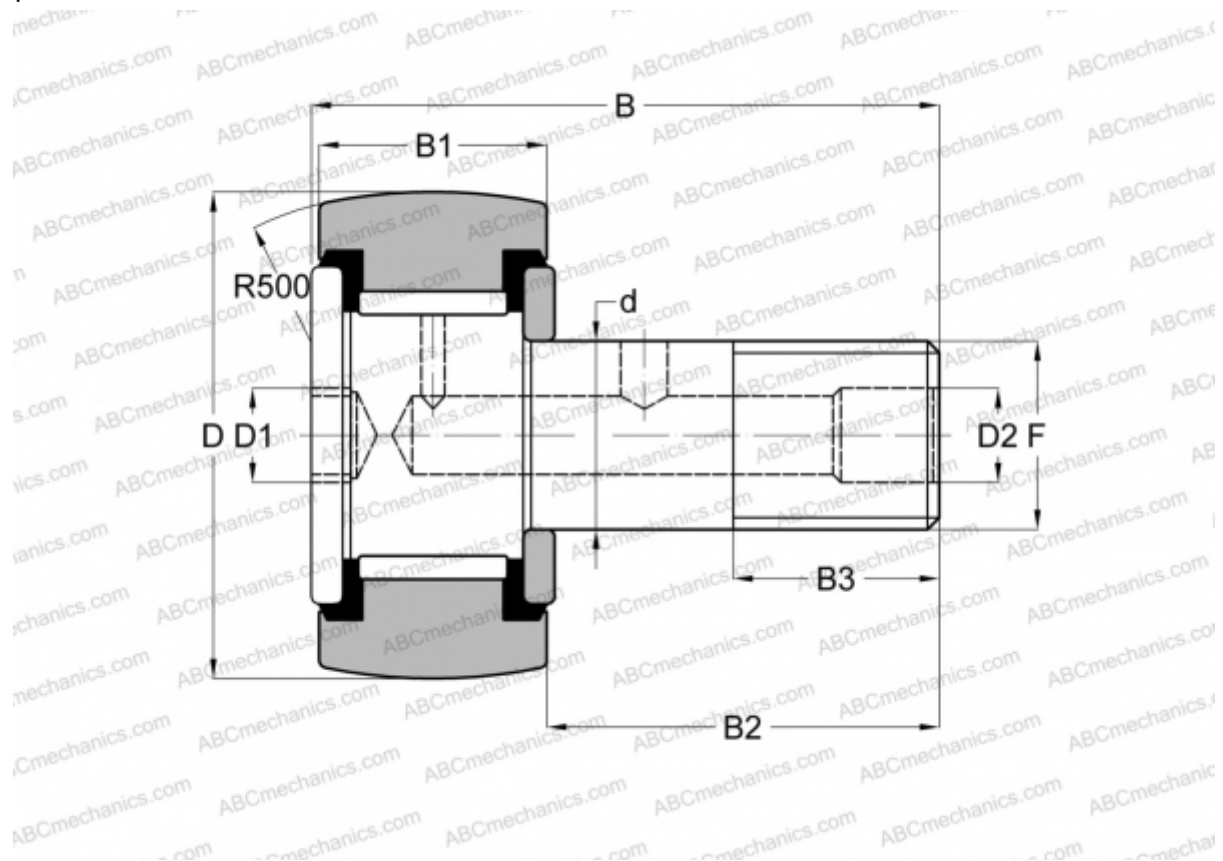

## CF 10-1 PPU INA

Опорные ролики с цапфой

ТИП: Роликоподшипники, Опорные ролики с цапфой, Шестигранник, контактные уплотнения с двух сторон, дюймовые

### Технические характеристики

#### РАЗМЕРЫ, ММ

d	6,350
D	15,875
D1	3,175
B	30,980
B1	11,113
B2	19,050
B3	7,925
F	1/4-28

**МАССА, КГ** 0,018

**ПРОИЗВОДИТЕЛЬ** [INA](#)