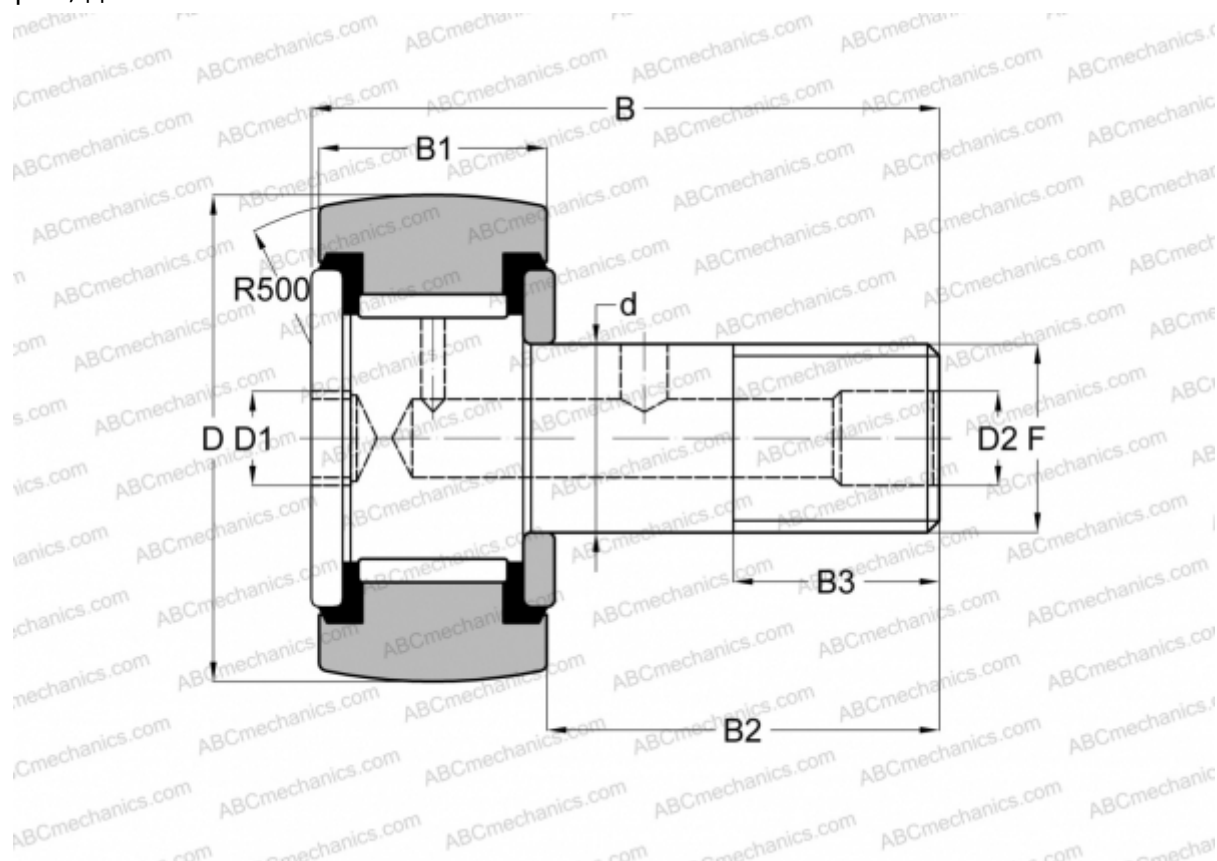

## CCF- 5/8 -SB McGill

Опорные ролики с цапфой

ТИП: Роликоподшипники, Опорные ролики с цапфой, Шестигранник, контактные уплотнения с двух сторон, дюймовые

### Технические характеристики

#### РАЗМЕРЫ, ММ

d	6,350
D	15,875
D1	3,175
B	30,980
B1	11,113
B2	19,050
B3	7,925
F	1/4-28

**МАССА, КГ** 0,018

**ПРОИЗВОДИТЕЛЬ** [McGill](#)