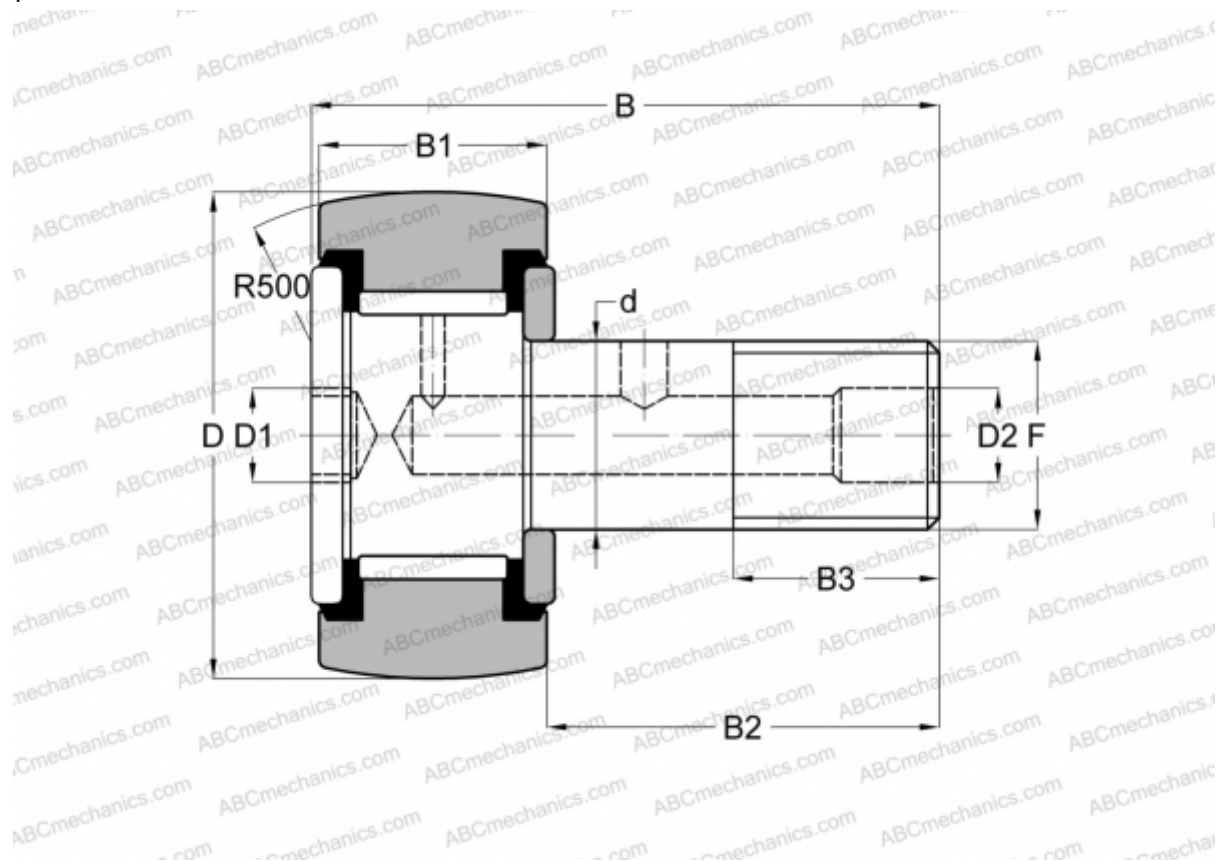

## CS 20 LW RBC

Опорные ролики с цапфой

ТИП: Роликоподшипники, Опорные ролики с цапфой, Шестигранник, контактные уплотнения с двух сторон, дюймовые

### Технические характеристики

#### РАЗМЕРЫ, ММ

d	6,350
D	15,875
D1	3,175
B	30,980
B1	11,113
B2	19,050
B3	7,925
F	1/4-28

**МАССА, КГ** 0,018

**ПРОИЗВОДИТЕЛЬ** [RBC](#)