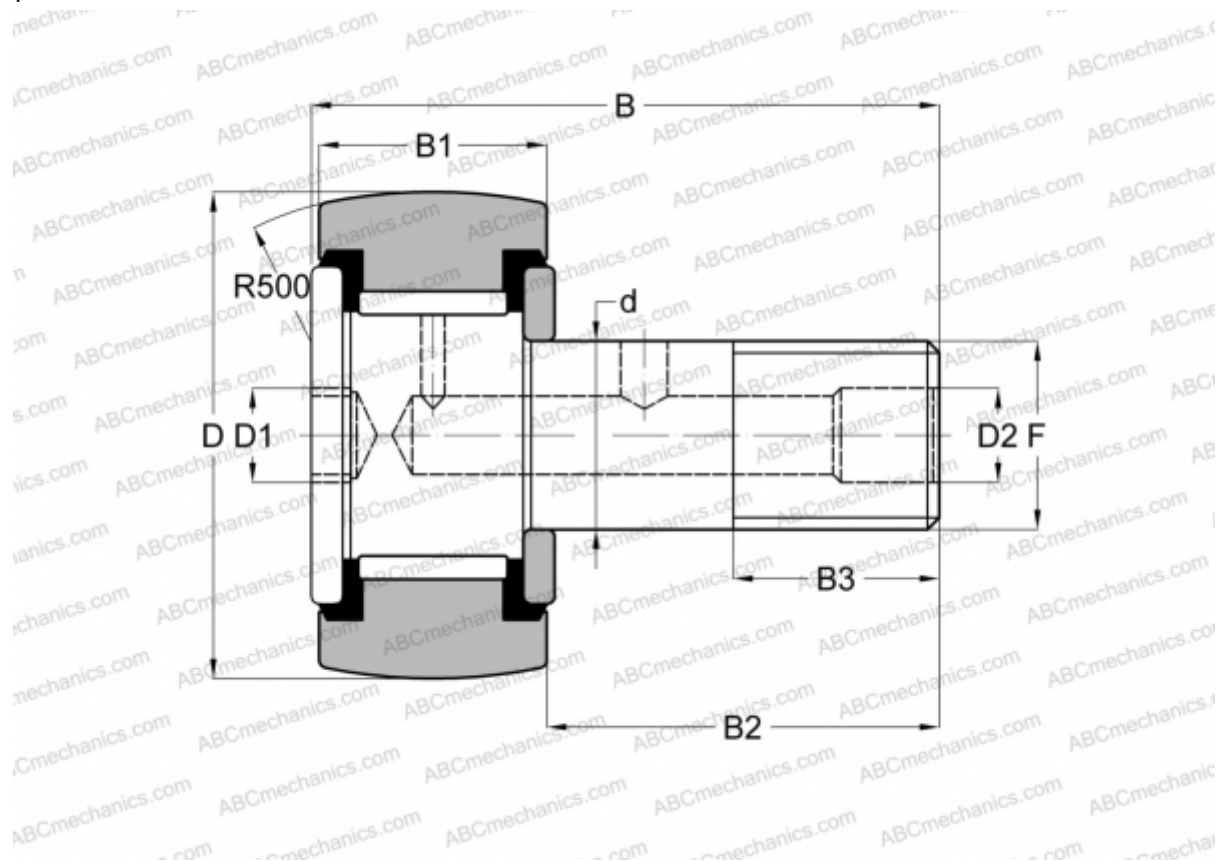

## CRSBC 10-1 TORRINGTON

Опорные ролики с цапфой

ТИП: Роликоподшипники, Опорные ролики с цапфой, Шестигранник, контактные уплотнения с двух сторон, дюймовые

### Технические характеристики

#### РАЗМЕРЫ, ММ

d	6,350
D	15,875
D1	3,175
B	30,980
B1	11,113
B2	19,050
B3	7,925
F	1/4-28

**МАССА, КГ** 0,018

**ПРОИЗВОДИТЕЛЬ** [TORRINGTON](#)