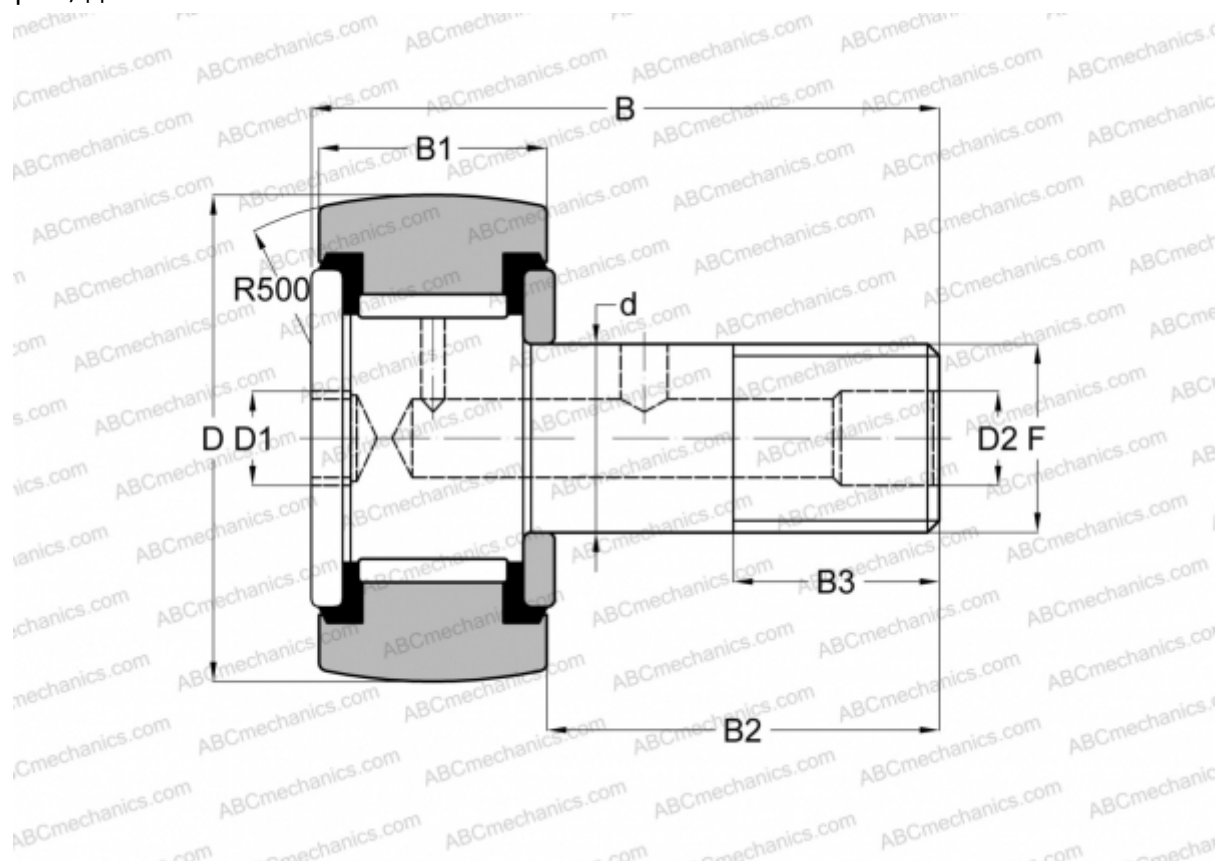

CRSBC 12 ABC

Опорные ролики с цапфой

ТИП: Роликоподшипники, Опорные ролики с цапфой, Шестигранник, контактные уплотнения с двух сторон, дюймовые

Технические характеристики

РАЗМЕРЫ, ММ

d	9,525
D	19,050
D1	4,763
D2	4,763
B	35,718
B1	12,700
B2	22,225
B3	9,525
F	3/8-24

МАССА, КГ 0,032

ПРОИЗВОДИТЕЛЬ [ABC](#)

АНАЛОГИ

INA [CF 12 PPY](#)

АНАЛОГИ

McGill	CCF- 3/4 -SB
RBC	CS 24 LW
SMITH BEARING	CR- 3/4 -XBC
TORRINGTON	CRSBC 12