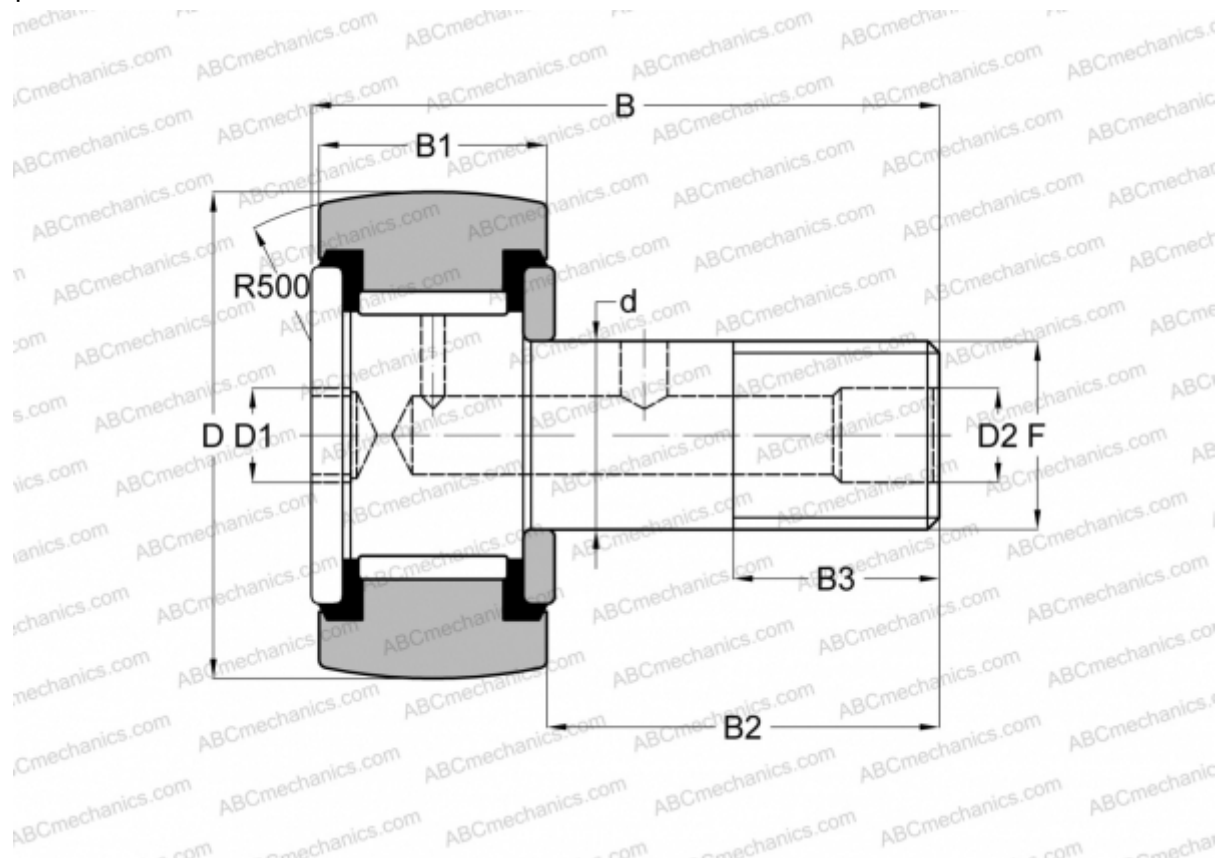

CF 12 PPY INA

Опорные ролики с цапфой

ТИП: Роликоподшипники, Опорные ролики с цапфой, Шестигранник, контактные уплотнения с двух сторон, дюймовые

Технические характеристики

РАЗМЕРЫ, ММ

d	9,525
D	19,050
D1	4,763
D2	4,763
B	35,718
B1	12,700
B2	22,225
B3	9,525
F	3/8-24

МАССА, КГ 0,032

ПРОИЗВОДИТЕЛЬ [INA](#)

АНАЛОГИ

ABC [CRSBC 12](#)

АНАЛОГИ

McGill	CCF- 3/4 -SB
RBC	CS 24 LW
SMITH BEARING	CR- 3/4 -XBC
TORRINGTON	CRSBC 12