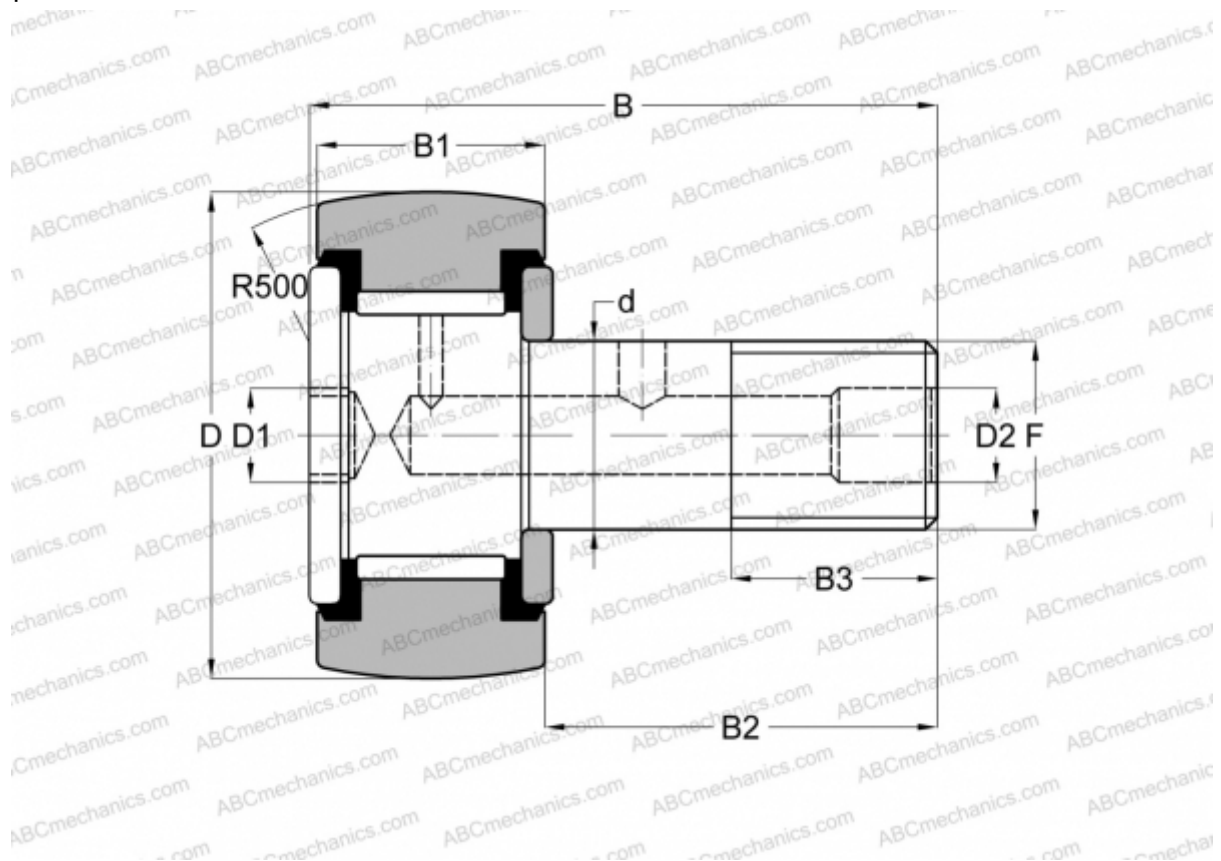

CCF- 3/4 -SB McGill

Опорные ролики с цапфой

ТИП: Роликоподшипники, Опорные ролики с цапфой, Шестигранник, контактные уплотнения с двух сторон, дюймовые

Технические характеристики

РАЗМЕРЫ, ММ

d	9,525
D	19,050
D1	4,763
D2	4,763
B	35,718
B1	12,700
B2	22,225
B3	9,525
F	3/8-24

МАССА, КГ 0,032

ПРОИЗВОДИТЕЛЬ [McGill](#)

АНАЛОГИ

ABC [CRSBC 12](#)

АНАЛОГИ

INA	CF 12 PPY
RBC	CS 24 LW
SMITH BEARING	CR- 3/4 -XBC
TORRINGTON	CRSBC 12