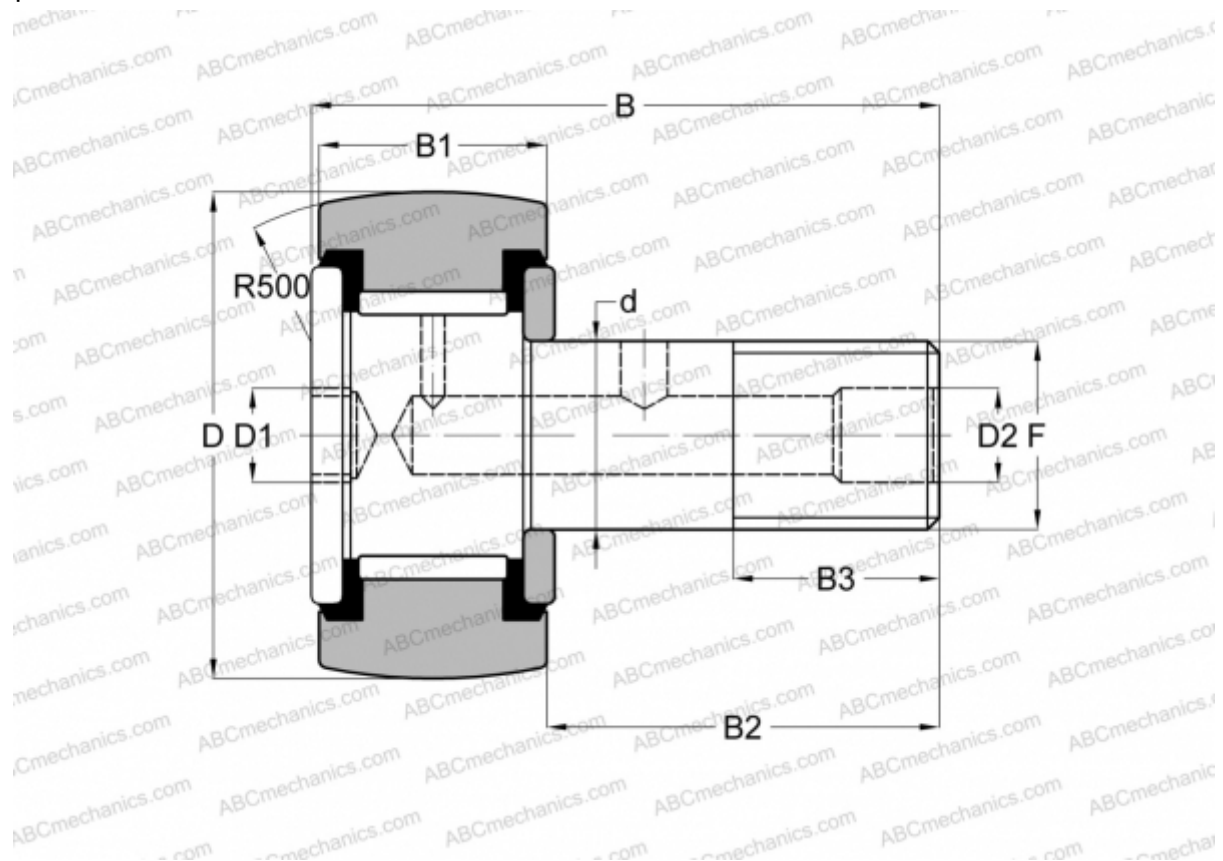

## CS 24 LW RBC

Опорные ролики с цапфой

ТИП: Роликоподшипники, Опорные ролики с цапфой, Шестигранник, контактные уплотнения с двух сторон, дюймовые

### Технические характеристики

#### РАЗМЕРЫ, ММ

d	9,525
D	19,050
D1	4,763
D2	4,763
B	35,718
B1	12,700
B2	22,225
B3	9,525
F	3/8-24

**МАССА, КГ** 0,032

**ПРОИЗВОДИТЕЛЬ** [RBC](#)