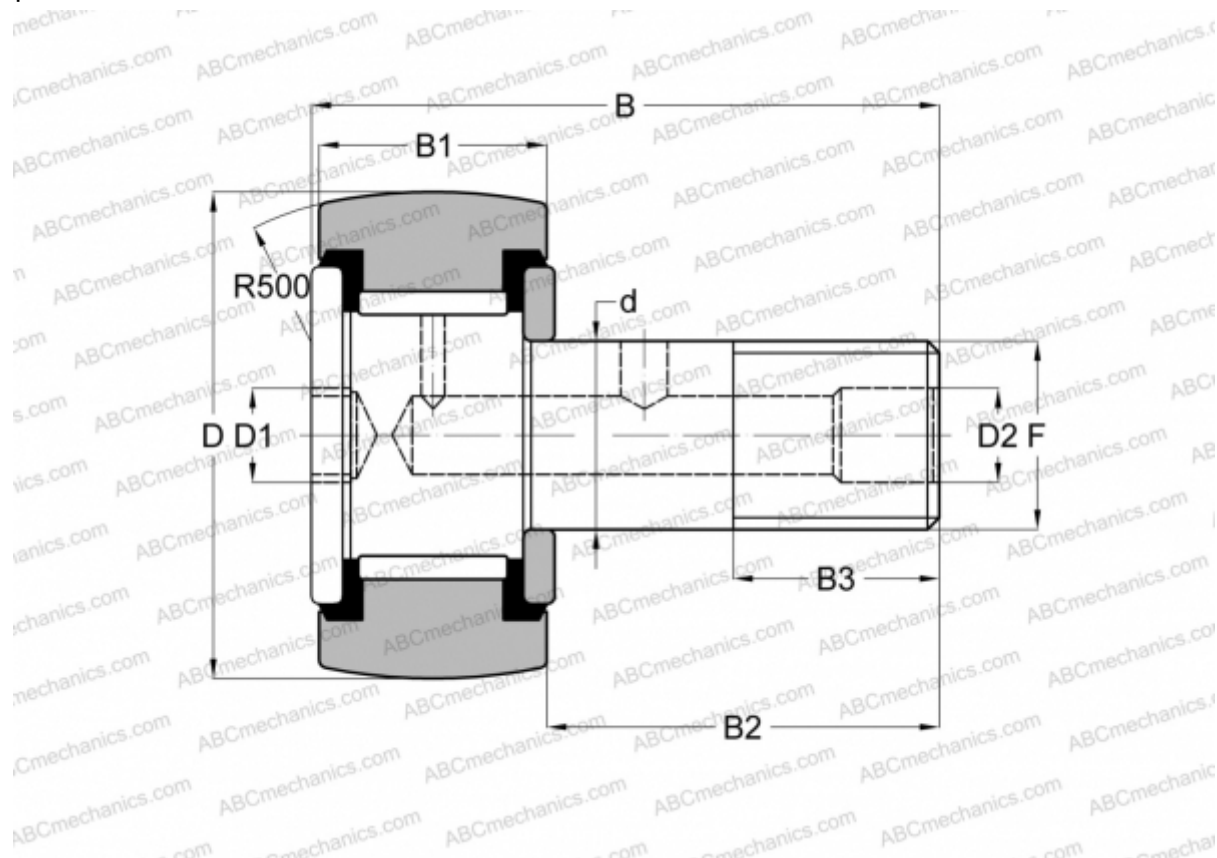

## CR- 3/4 -ХВС SMITH BEARING

Опорные ролики с цапфой

ТИП: Роликоподшипники, Опорные ролики с цапфой, Шестигранник, контактные уплотнения с двух сторон, дюймовые

### Технические характеристики

#### РАЗМЕРЫ, ММ

d	9,525
D	19,050
D1	4,763
D2	4,763
B	35,718
B1	12,700
B2	22,225
B3	9,525
F	3/8-24

**МАССА, КГ** 0,032

**ПРОИЗВОДИТЕЛЬ** [SMITH BEARING](#)