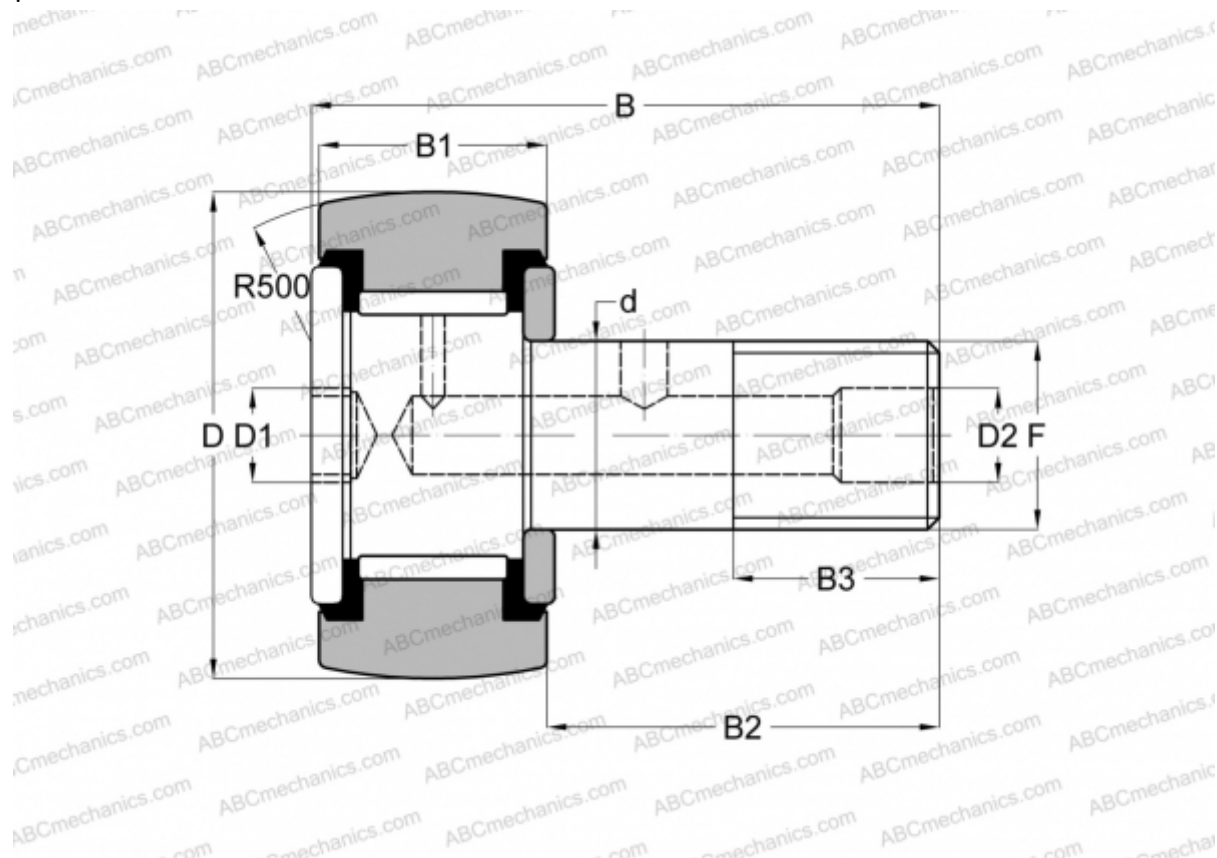

CRSBC 12 TORRINGTON

Опорные ролики с цапфой

ТИП: Роликоподшипники, Опорные ролики с цапфой, Шестигранник, контактные уплотнения с двух сторон, дюймовые

Технические характеристики

РАЗМЕРЫ, ММ

d	9,525
D	19,050
D1	4,763
D2	4,763
B	35,718
B1	12,700
B2	22,225
B3	9,525
F	3/8-24

МАССА, КГ 0,032

ПРОИЗВОДИТЕЛЬ [TORRINGTON](#)

АНАЛОГИ

ABC [CRSBC 12](#)

АНАЛОГИ

INA	CF 12 PPY
McGill	CCF- 3/4 -SB
RBC	CS 24 LW
SMITH BEARING	CR- 3/4 -XBC